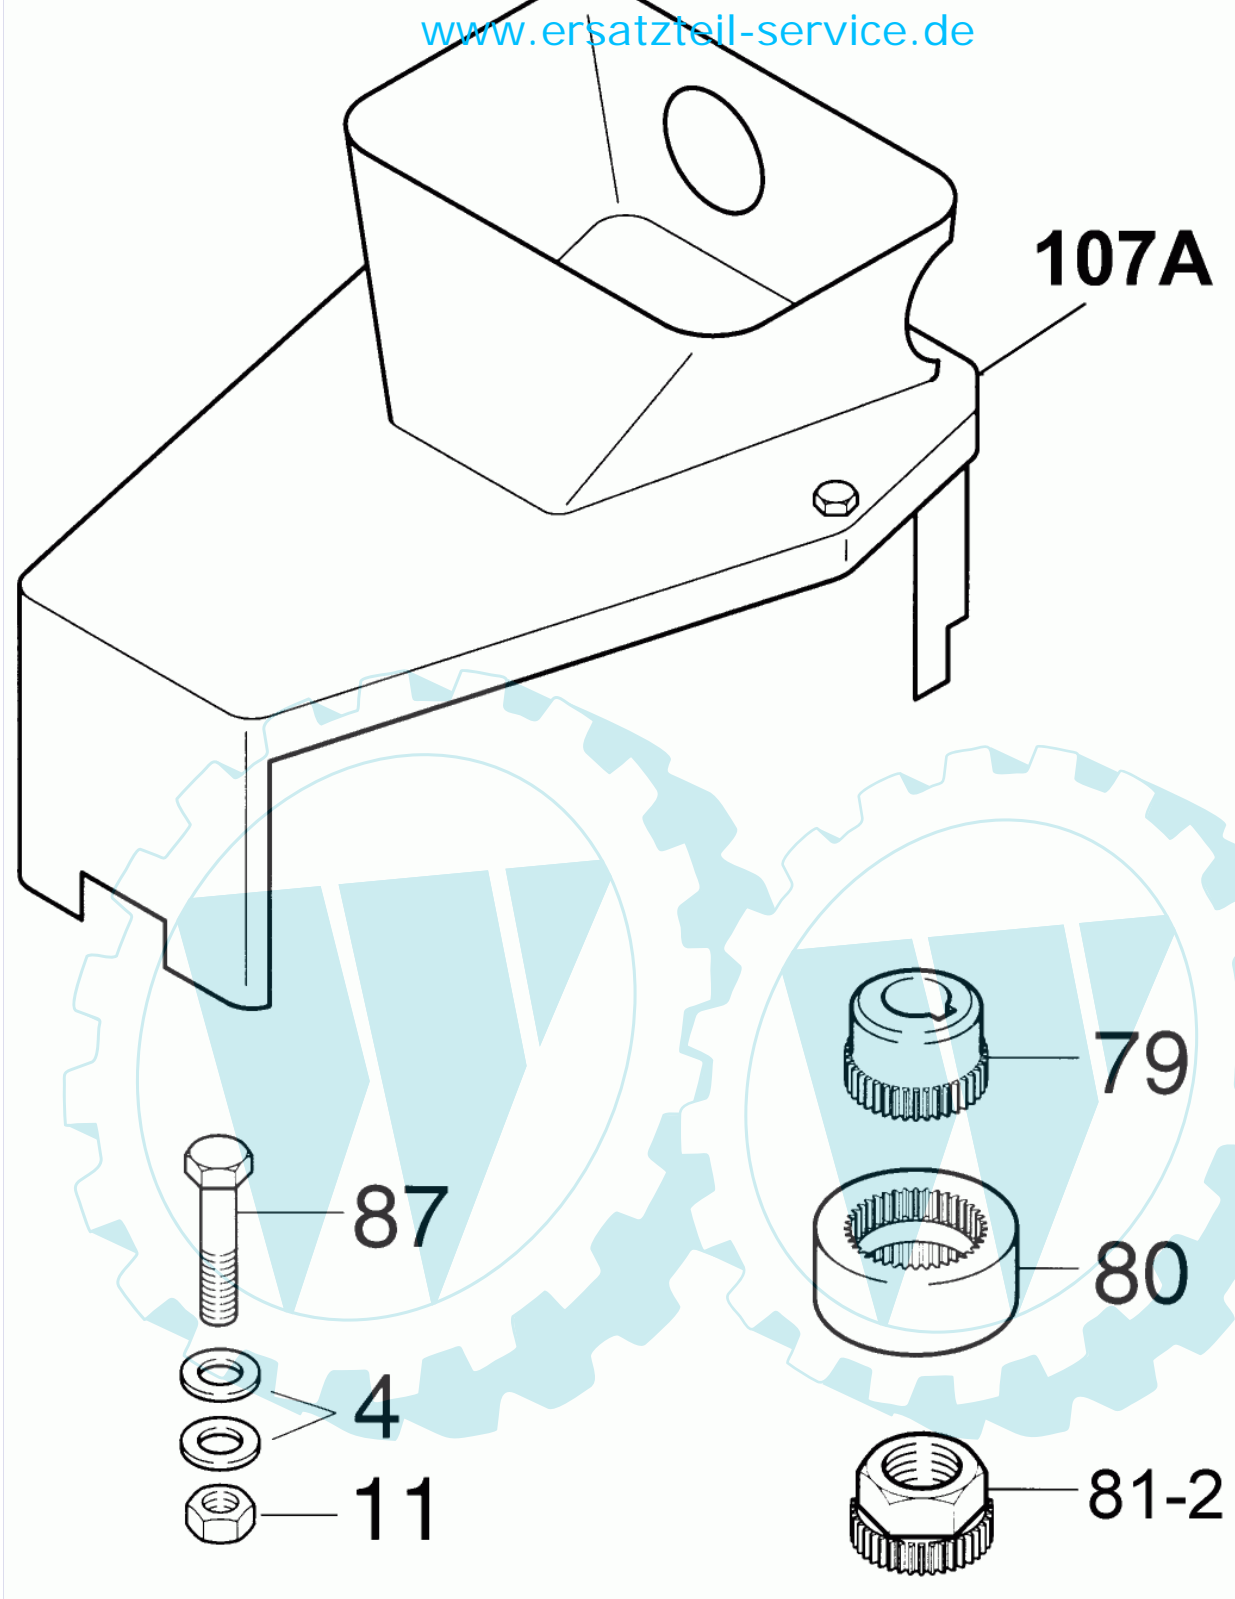

Stückliste:

Ref. #	Artikelnr.	Artikelname	Menge	Beschreibung
004	36-90700-00006	U-Scheibe U6	8.0000	St
011	36-90650-00006	Mutter M6, selbstsichernd	4.0000	St
079	28-83-18-00013-0	Antriebsritzel Pumpenseitig	1.0000	St
080	28-83-18-00014-0	Kupplungshülse - 24 Zähne	1.0000	St
081-2	28-83-18-00015-W3	Kupplungsritzel 13PS	1.0000	St
087	36-90100-06035	Schraube M6x35	4.0000	
107a	28-83-18-B0000-W1	Pumpenträger E-130G/130HY	1.0000	St

7 referenz(en)