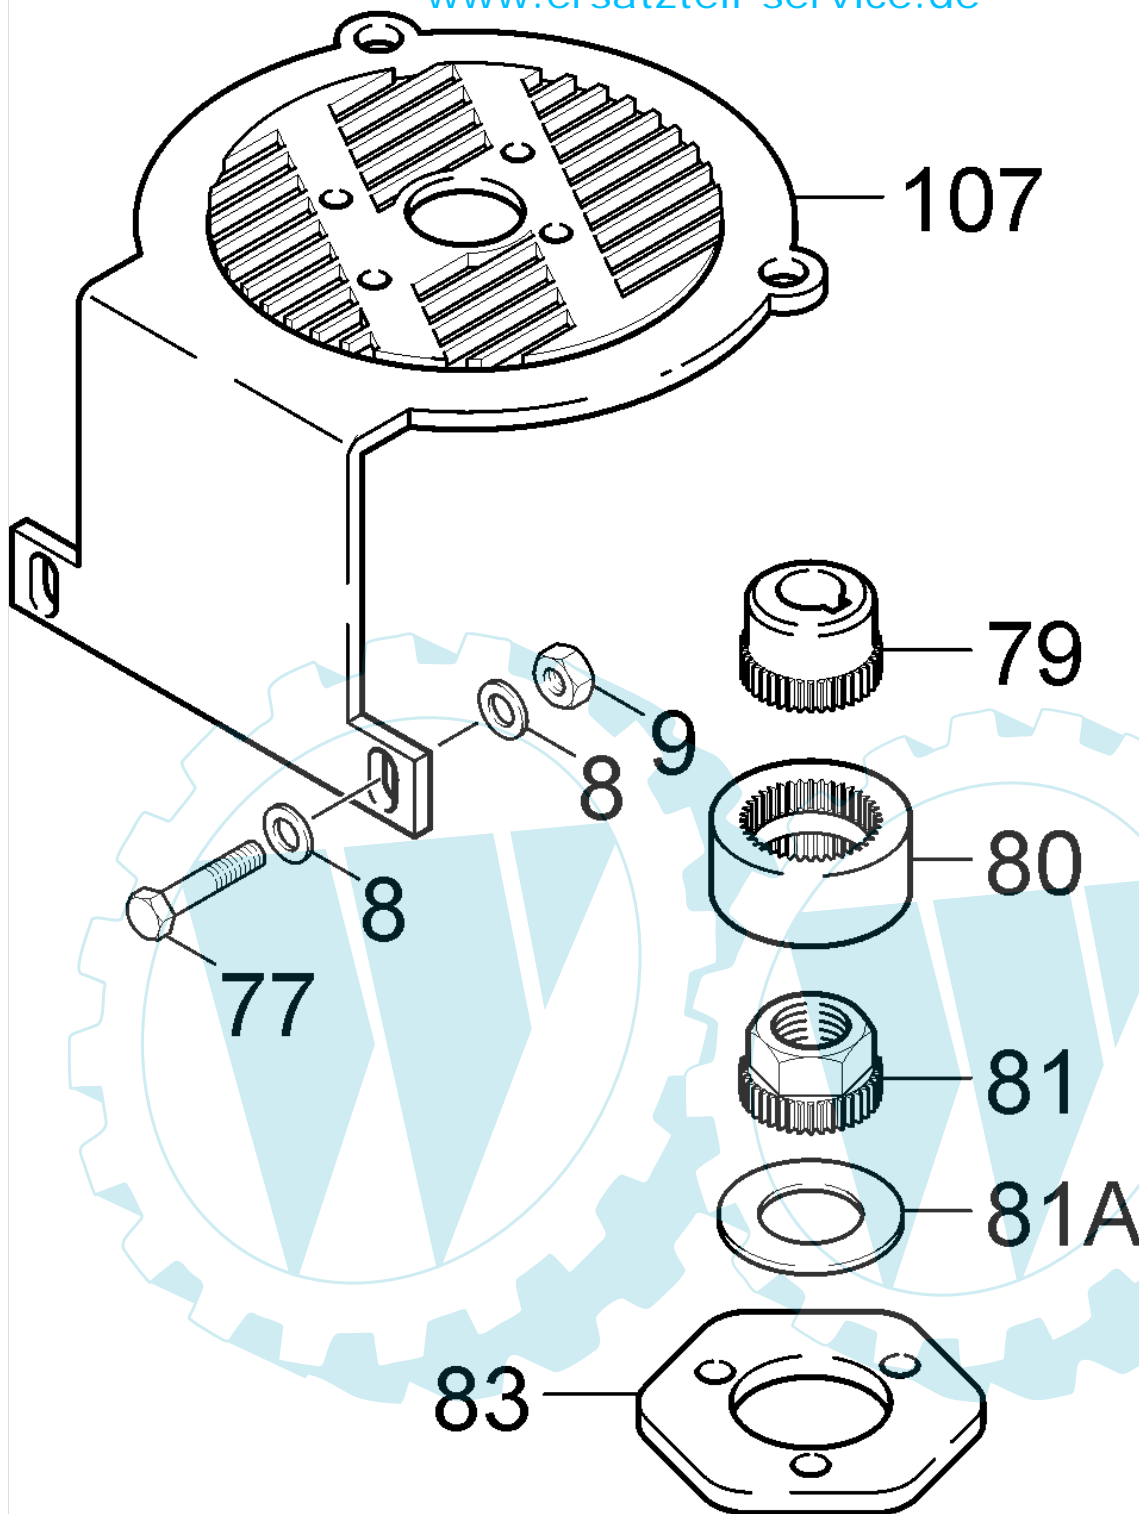

## Stückliste:

Ref. #	Artikelnr.	Artikelname	Menge	Beschreibung
002	36-90100-06016	Schraube M6x16	2.0000 St	
007	36-90100-08030	Schraube M8x30, Sechskant	4.0000 St	
008	36-90700-00008	U-Scheibe U8	8.0000 St	
009	36-90649-00008	Mutter M8	4.0000 St	
041a	28-10-0030-0	Frontanbaubock A-Serie + PARK-20	1.0000	
044	28-20-0001-0	Rändelschraube	2.0000 St	
189	28-10-0029-0	Winkel für Rahmen	2.0000	

46 referenz(en)

**Stückliste:**

Ref. #	Artikelnr.	Artikelname	Menge	Beschreibung
79	28-83-18-00013-0	Antriebsritzel Pumpenseitig	1.0000	St
80	28-83-18-00014-0	Kupplungshülse - 24 Zähne	1.0000	St
107	28-10-0034-0	Pumpenträger A-214HO/A-216HO	1.0000	St
81C	28-00-AC-00116	Scheibe 45mm 4mm	1.0000	St
82	28-80-0023-0	Distanzstücke für A-214/A-216HO	2.0000	St
82-1	28-80-0021-0	Schraube 16x1,5x50	1.0000	St
83	36-90770-00016	Zahnscheibe M16	1.0000	St
84	28-15-0008-0	Antriebsritzel 24-Zähne	1.0000	St

8 referenz(en)

**Stückliste:**

Ref. #	Artikelnr.	Artikelname	Menge	Beschreibung
08	36-90700-00008	U-Scheibe U8	4.0000 St	
09	36-90650-00008	Mutter M8, selbstsichernd	2.0000 St	
77	36-90100-08040	Schraube M8x40	2.0000 St	
79	28-83-18-00013-0	Antriebsritzel Pumpenseitig	1.0000 St	
80	28-83-18-00014-0	Kupplungshülse - 24 Zähne	1.0000 St	
81	28-83-18-00015-R	Kupplungsritzel 14/16/18PS	1.0000 St	
107	28-10-0035-0	Pumpenträger A-218HO	1.0000 St	
81A	28-00-AC-00116	Scheibe 45mm 4mm	1.0000 St	
83	28-10-0036-0	Haltering für A-218HO	1.0000 St	