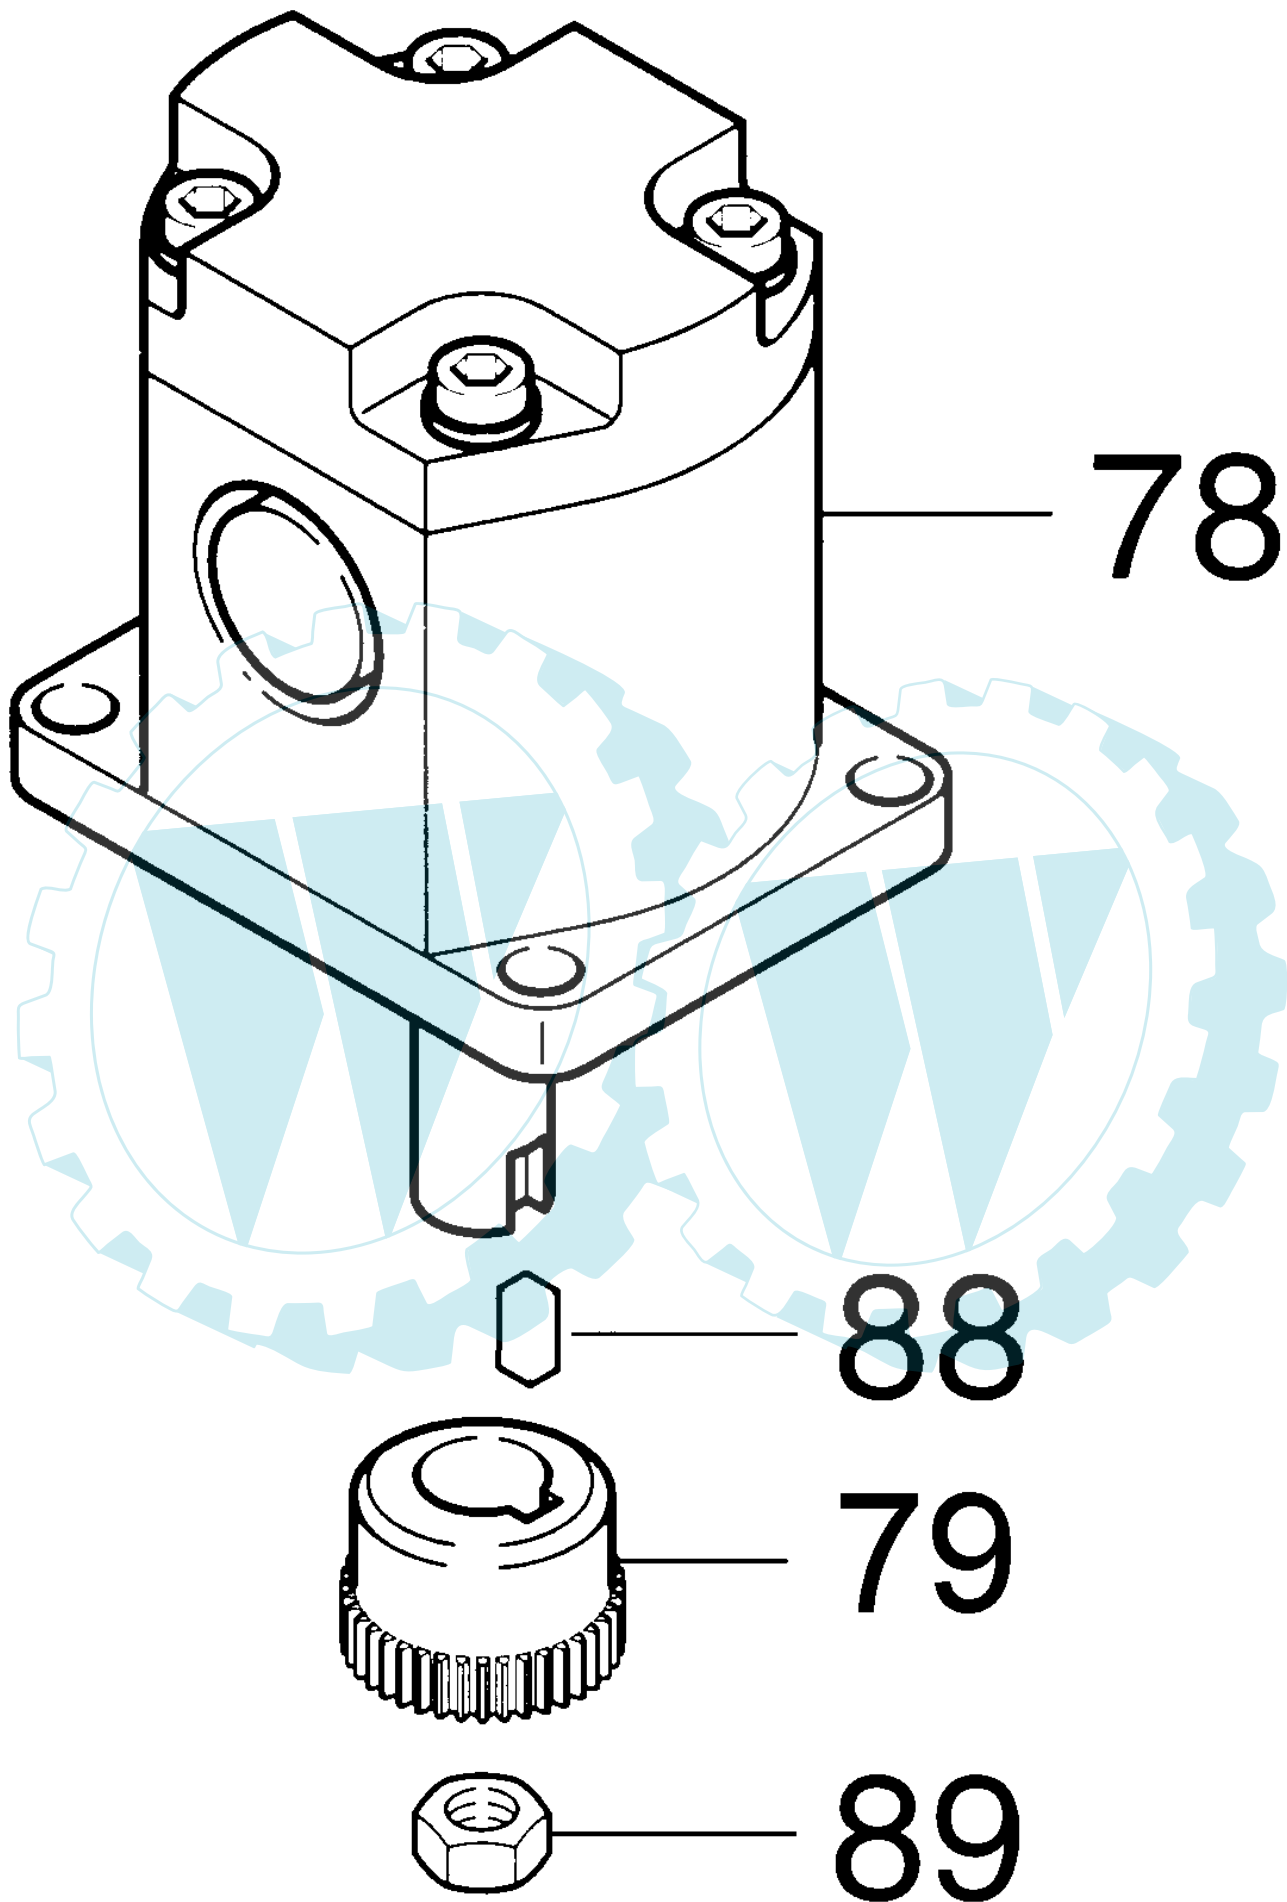

Ref. #	Artikelnr.	Artikelname	Menge	Beschreibung
78	28-83-18-00009-1	"Hydraulikpumpe 3/8"" mit Hohlsschraube	1.0000 Stk	
79	28-83-18-00013-W	Mutter Außenverzahnung	1.0000 Stk	
88	28-00-AF-00040	Keil f. Hydropumpe	1.0000 Stk	
89	28-00-AB-00098	Mutter f. Hydropumpe	1.0000 Stk	

www.ersatzteil-service.de

4 referenz(en)