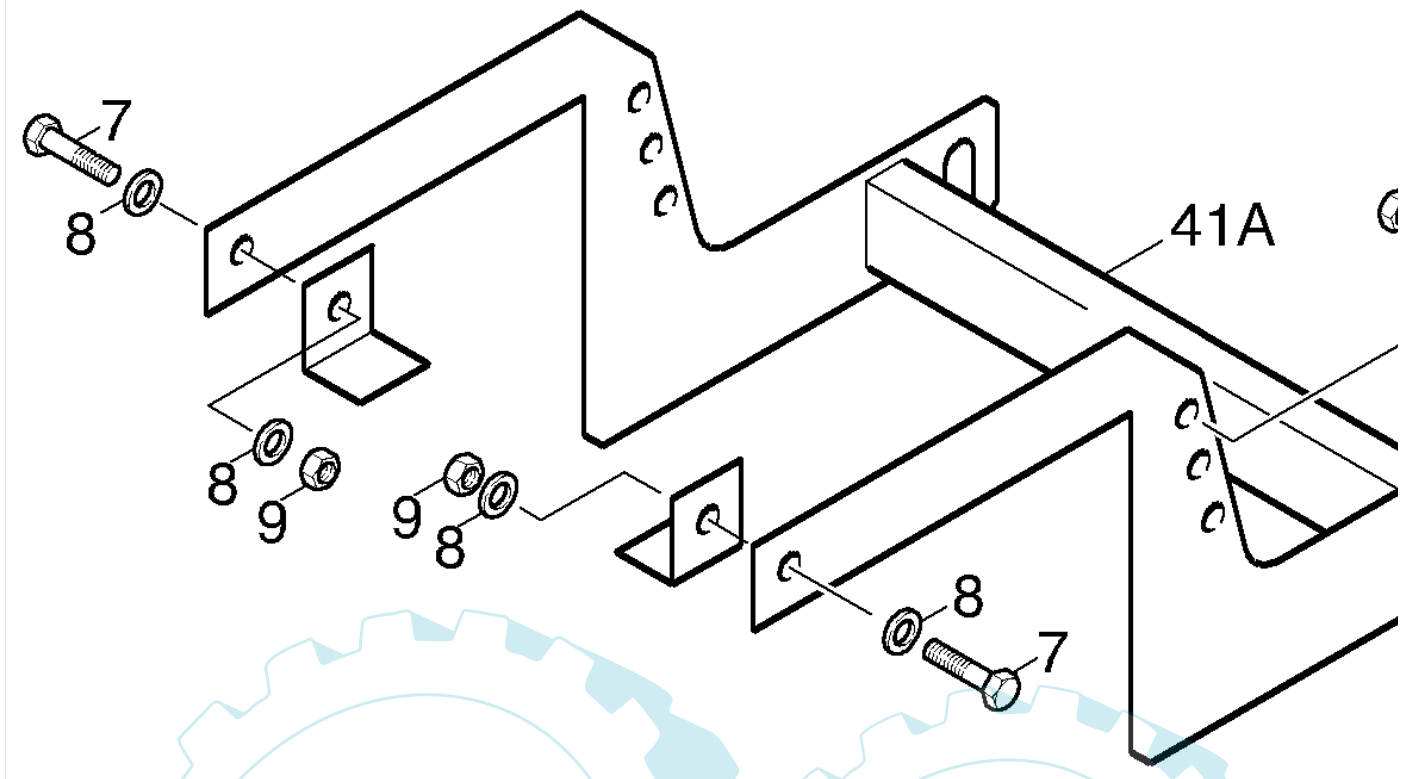

Anbaubock (#1/0)

## Stückliste:

Ref. #	Artikelnr.	Artikelname	Menge	Beschreibung
002	36-90100-06016	Schraube M6x16	2.0000 St	
007	36-90100-08030	Schraube M8x30, Sechskant	4.0000 St	
008	36-90700-00008	U-Scheibe U8	8.0000 St	
009	36-90649-00008	Mutter M8	4.0000 St	
041a	28-10-0030-0	Frontanbaubock A-Serie + PARK-20	1.0000	
044	28-20-0001-0	Rändelschraube	2.0000 St	
189	28-10-0029-0	Winkel für Rahmen	2.0000	