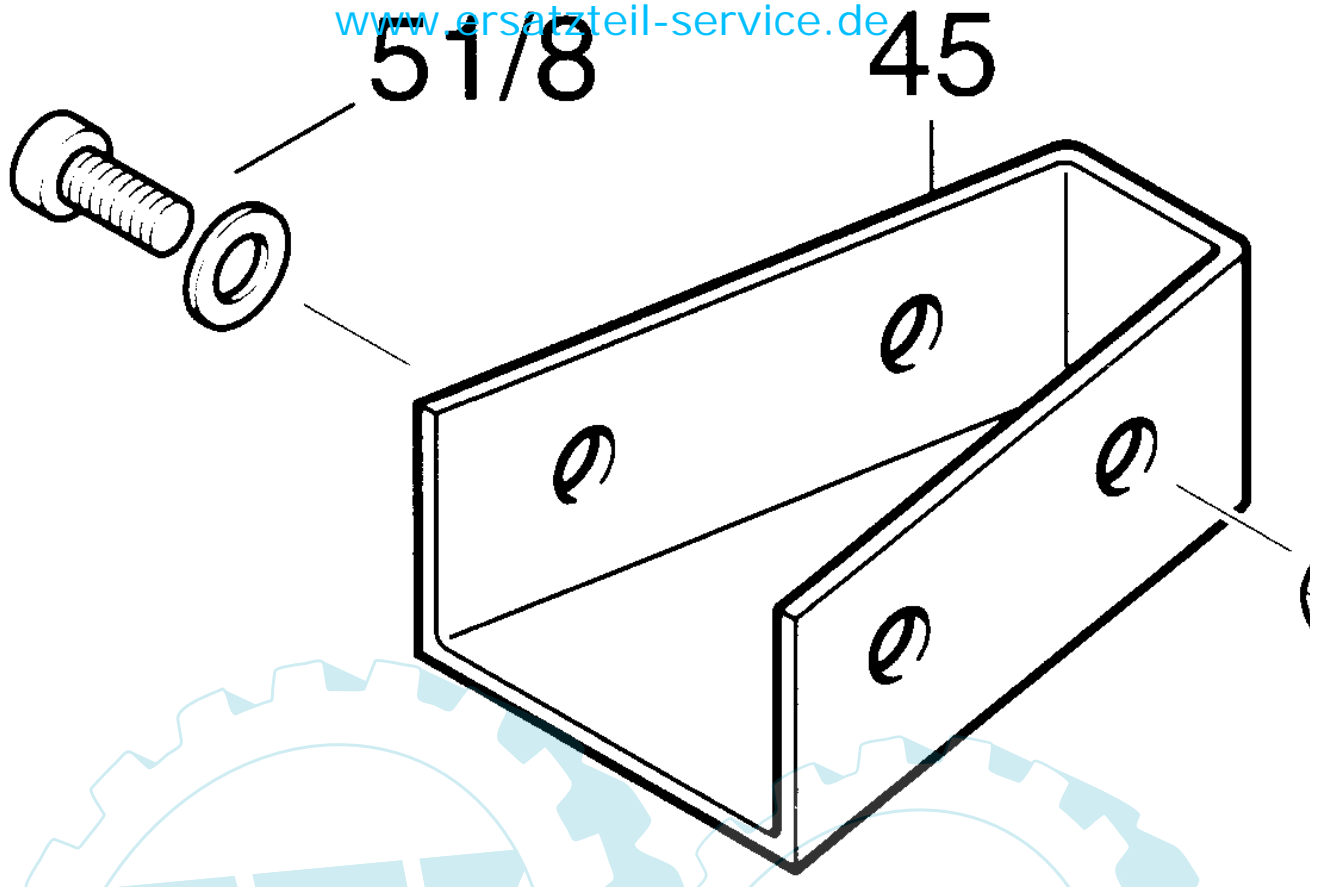

Stückliste:

Ref. #	Artikelnr.	Artikelname	Menge	Beschreibung
07	36-90100-08030	Schraube M8x30, Sechskant	2.0000	St
08	36-90700-00008	U-Scheibe U8	6.0000	St
09	36-90649-00008	Mutter M8	2.0000	St
45	28-83-16-M0000-W	Ventilhalter	1.0000	St
51	36-90100-08012	Schraube M8x12	2.0000	

5 referenz(en)