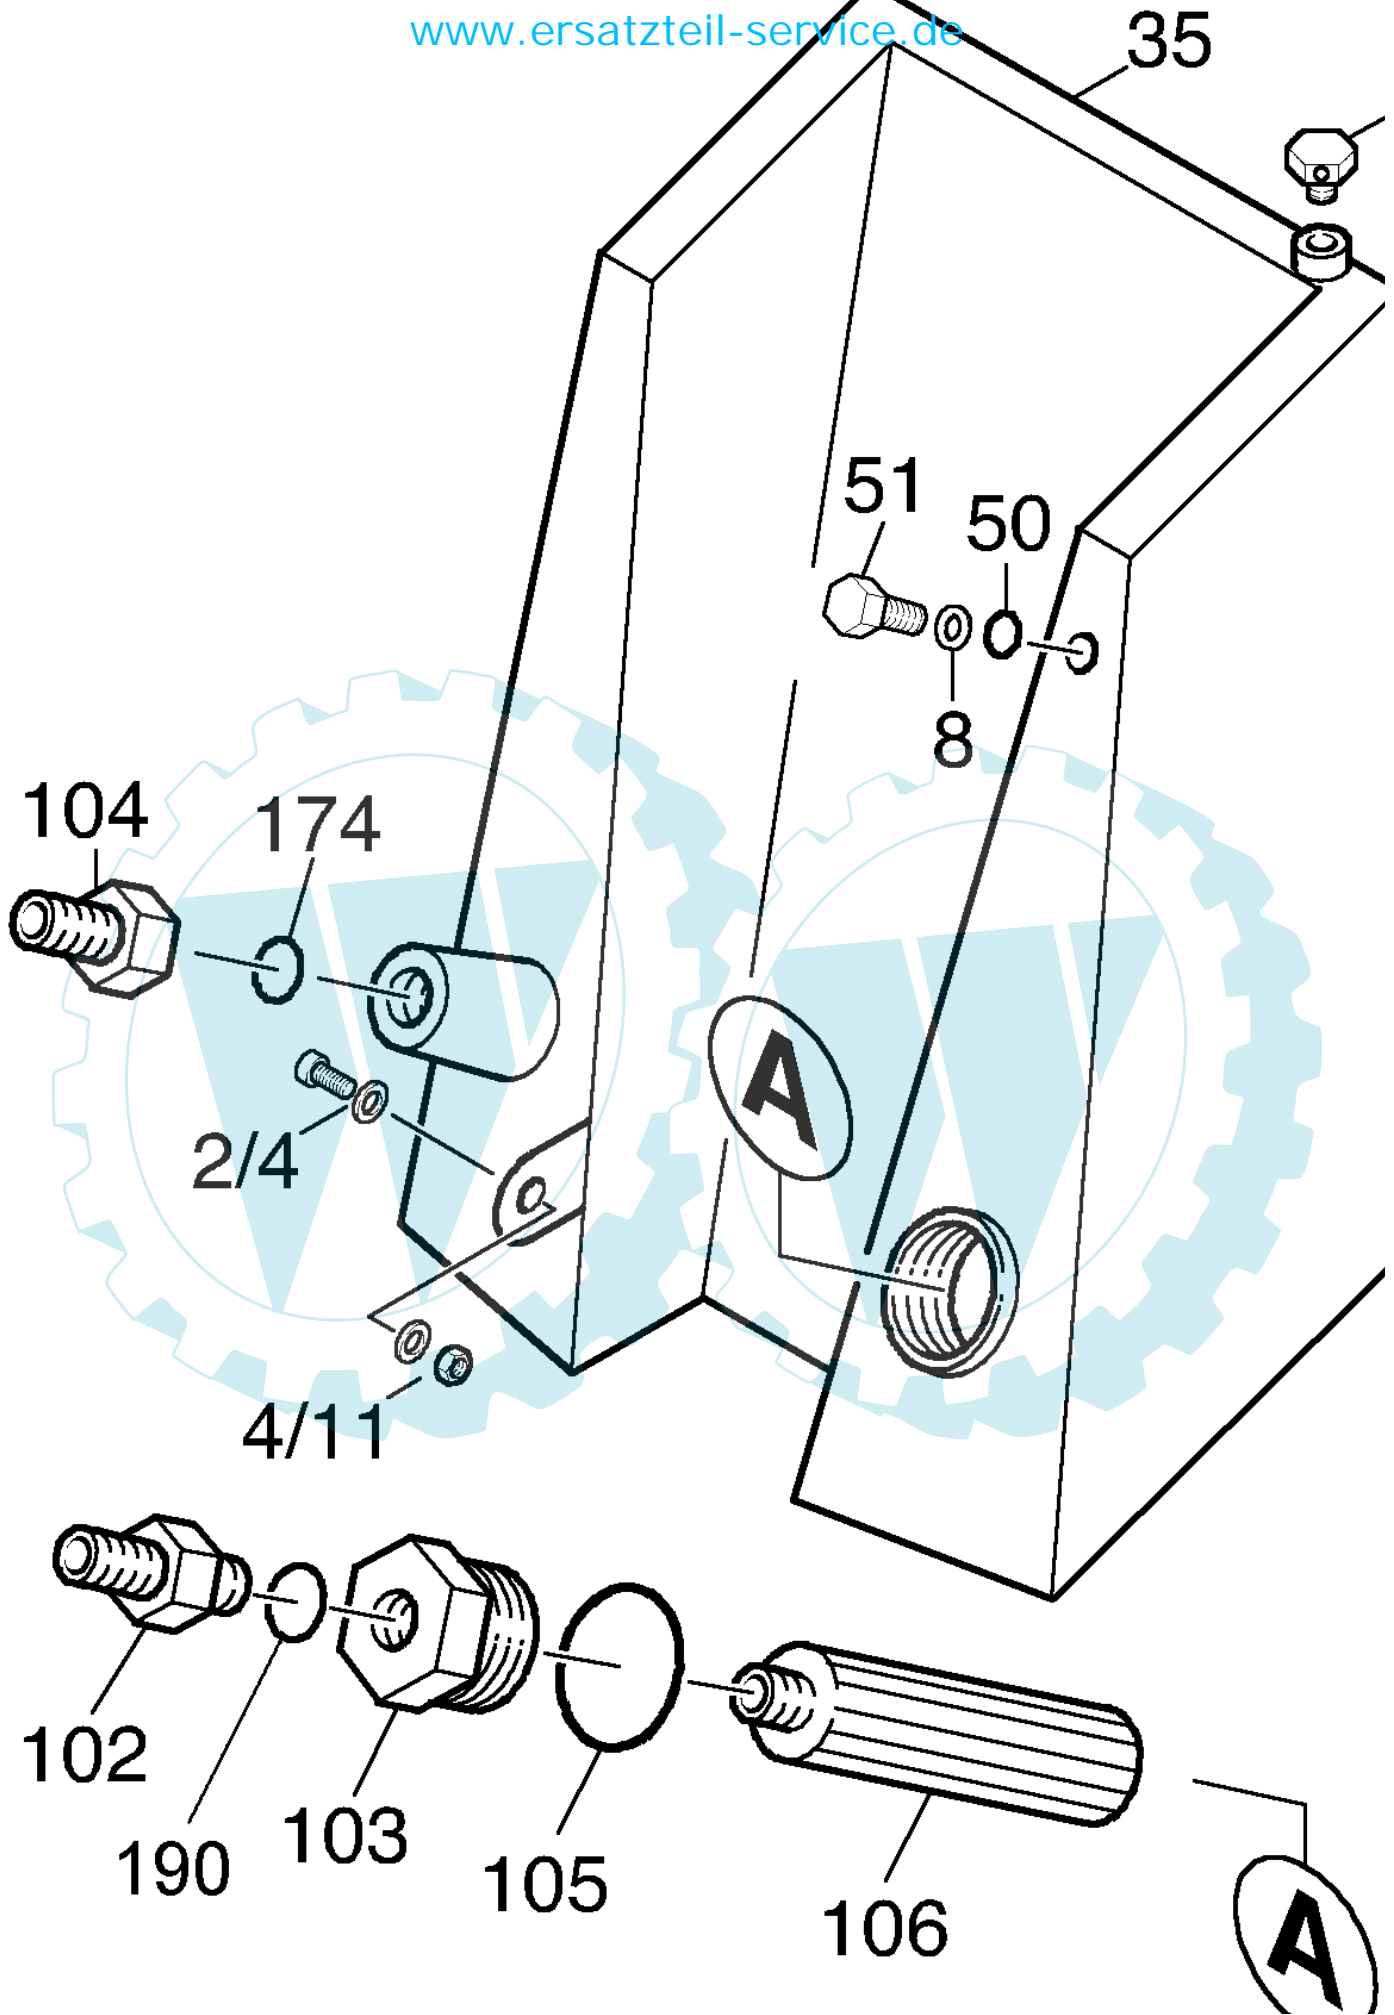

Ref. #	Artikelnr.	Artikelname	Menge	Beschreibung
002	36-90100-06016	Schraube M6x16	2.0000	St
004	36-90700-00006	U-Scheibe U6	4.0000	St
008	36-90700-00008	U-Scheibe U8	1.0000	St
011	36-90650-00006	Mutter M6, selbstsichernd	2.0000	St
035	28-83-18-A0000-R	Hydro-Tank f. Lenksäule	1.0000	
050	28-75-0005-0	Dichtring M8	1.0000	St
051	36-90100-08012	Schraube M8x12	1.0000	
053	28-00-ER-00008-W	Entlüftungsventil FKM	1.0000	St
102	28-00-EE-00012-W	"Einschraubversch. 3/4-3/8""	1.0000	St
103	28-75-0010-0	Einschraubverschraubung groß	1.0000	
104	28-00-EE-00016-W	Schottverschraubung	1.0000	St
105	28-75-0011-0	Dichtring für Ölfilter	1.0000	
106	28-42-0001-0	Saugkopffilter für FKM-500	1.0000	
174	28-75-0006-0	"Dichtring 3/4""	1.0000	St
190	28-75-0014-0	Dichtring für Reduziernippel	1.0000	

15 referenz(en)