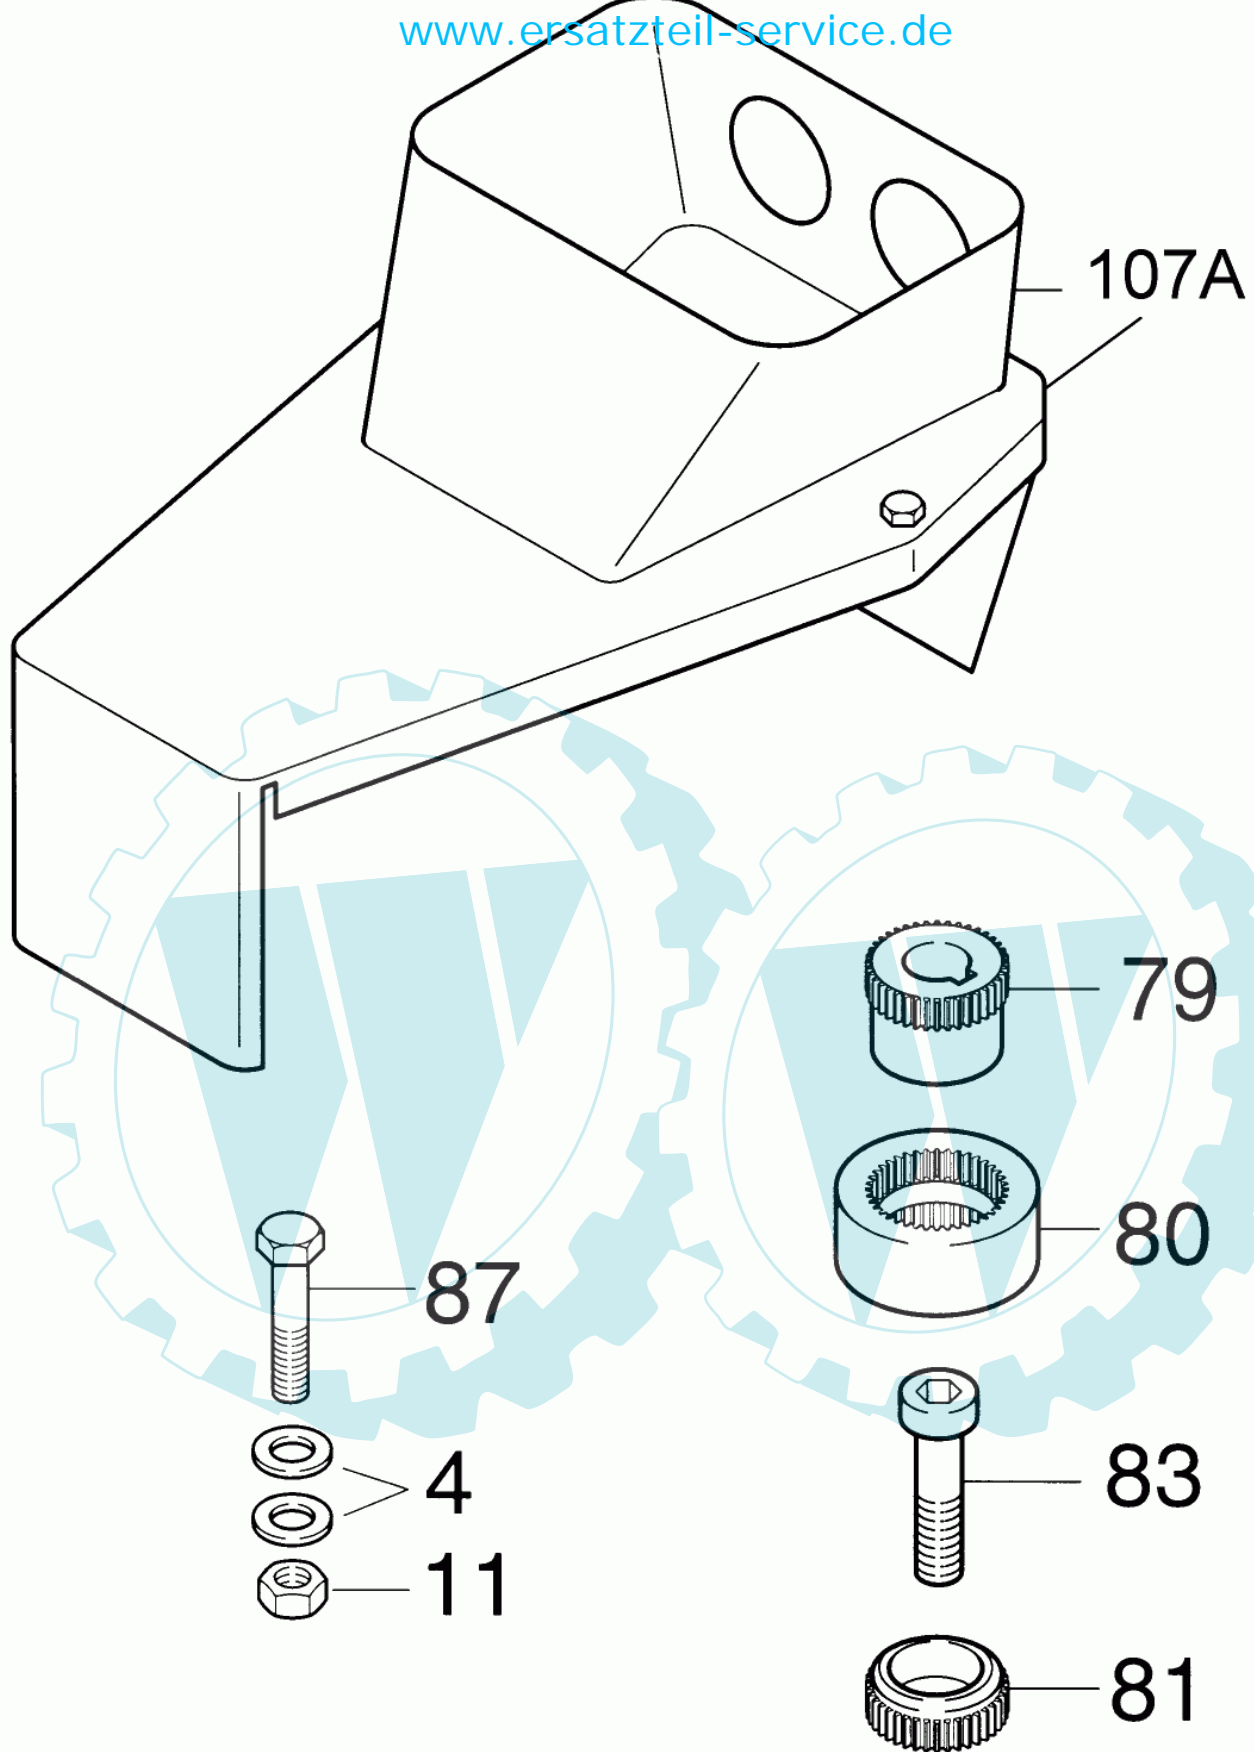

## Stückliste:

Ref. #	Artikelnr.	Artikelname	Menge	Beschreibung
002	36-90100-06016	Schraube M6x16	2.0000 St	
007	36-90100-08030	Schraube M8x30, Sechskant	4.0000 St	
008	36-90700-00008	U-Scheibe U8	8.0000 St	
009	36-90649-00008	Mutter M8	4.0000 St	
041a	28-10-0030-0	Frontanbaubock A-Serie + PARK-20	1.0000	
044	28-20-0001-0	Rändelschraube	2.0000 St	
189	28-10-0029-0	Winkel für Rahmen	2.0000	

7 referenz(en)

Ats13bmu (#2/0)

**Stückliste:**

Ref. #	Artikelnr.	Artikelname	Menge	Beschreibung
004	36-90700-00006	U-Scheibe U6	8.0000	St
011	36-90650-00006	Mutter M6, selbstsichernd	4.0000	St
079	28-83-18-00013-0	Antriebsritzel Pumpenseitig	1.0000	St
080	28-83-18-00014-0	Kupplungshülse - 24 Zähne	1.0000	St
081-2	28-83-18-00015-W3	Kupplungsritzel 13PS	1.0000	St
087	36-90100-06035	Schraube M6x35	4.0000	
107a	28-83-18-B0000-W1	Pumpenträger E-130G/130HY	1.0000	St

7 referenz(en)

**Stückliste:**

Ref. #	Artikelnr.	Artikelname	Menge	Beschreibung
004	36-90700-00006	U-Scheibe U6	8.0000	St
011	36-90650-00006	Mutter M6, selbstsichernd	4.0000	St
079	28-83-18-00013-0	Antriebsritzel Pumpenseitig	1.0000	St
080	28-83-18-00014-0	Kupplungshülse - 24 Zähne	1.0000	St
081	28-83-18-00015-W1	Kupplungsritzel 13/15PS	1.0000	St
083	28-00-AA-00099	Polradschraube 13/15PS	1.0000	St
087	36-90100-06035	Schraube M6x35	4.0000	
107a	28-83-18-B0000-W1	Pumpenträger E-130G/130HY	1.0000	St

7 referenz(en)

**Stückliste:**

Ref. #	Artikelnr.	Artikelname	Menge	Beschreibung
004	36-90700-00006	U-Scheibe U6	8.0000 St	
011	36-90650-00006	Mutter M6, selbstsichernd	4.0000 St	
079	28-83-18-00013-0	Antriebsritzel Pumpenseitig	1.0000 St	
080	28-83-18-00014-0	Kupplungshülse - 24 Zähne	1.0000 St	
081	28-83-18-00015-W1	Kupplungsritzel 13/15PS	1.0000 St	
082	28-00-AA-00099	Polradschraube 13/15PS	1.0000 St	
087	36-90100-06035	Schraube M6x35	4.0000	
107B	28-83-18-B0000-W2	Pumpenträger f.E-150HY	1.0000 St	