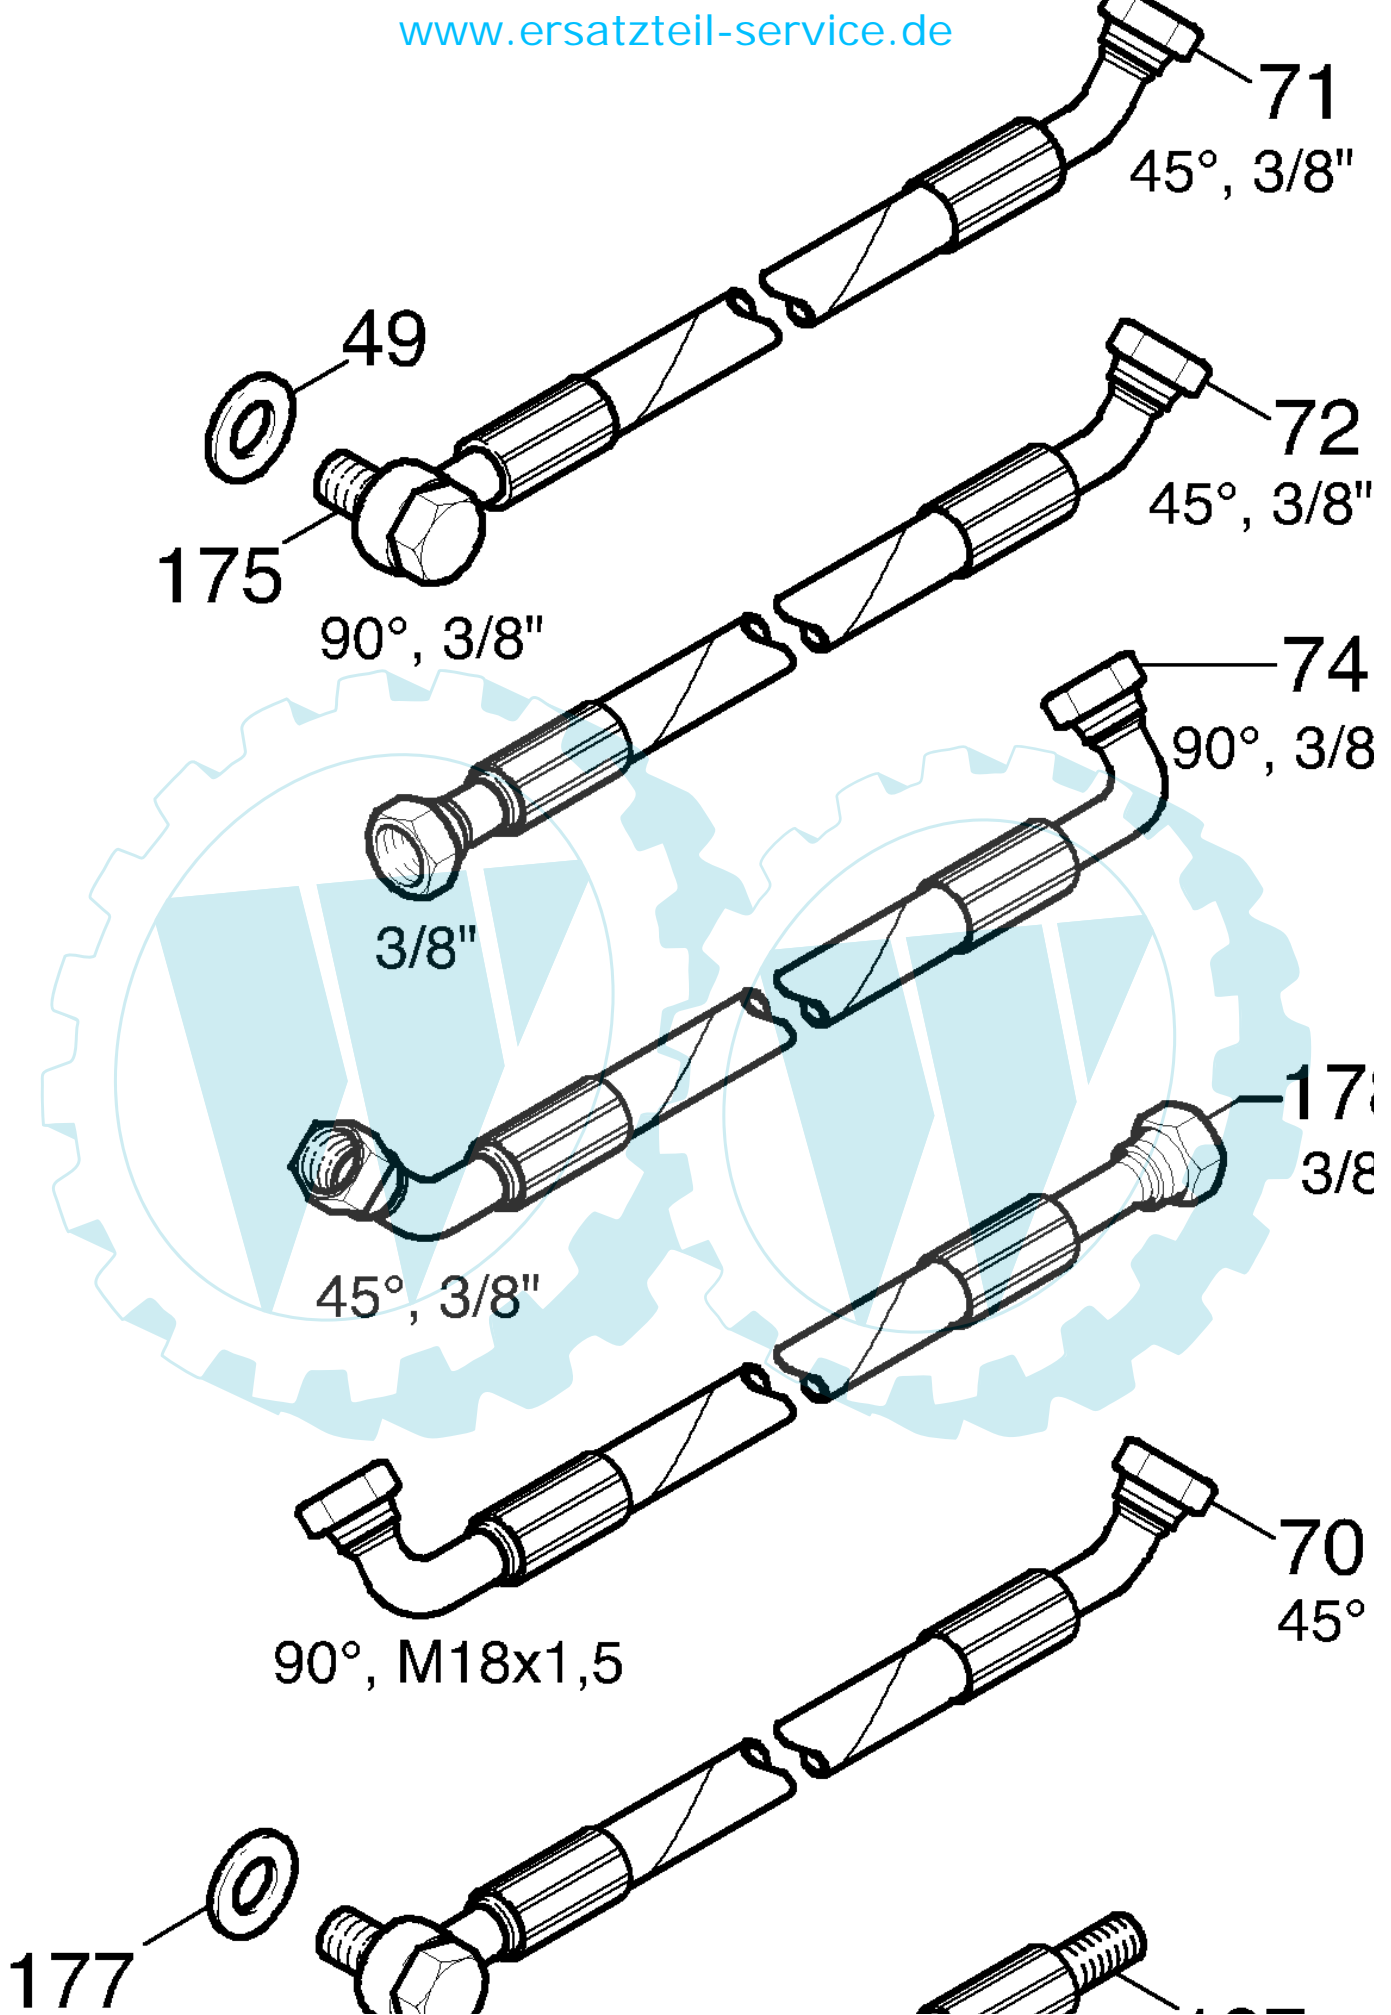

Ref. #	Artikelnr.	Artikelname	Menge	Beschreibung
049	28-75-0003-0	"16x24x1,5mm, Dichtring 3/8""	1.0000	St
070	28-83-18-00003-W	Hydr-Saug Schlauch FKM-300 neu	1.0000	St
071	28-83-18-00004-W	Hydr-Schlauch v.Pumpe z.Ventil	1.0000	St
072	28-83-18-00005-W	Hydr-Schl.v.Ventil z.Kuppl.	1.0000	St
074	28-83-18-00007-W	Hydr-Schl.v.Ventil z.Tank	1.0000	St
175	28-80-0011-0	"Hohlschraube 3/8""	1.0000	St
176	28-80-0012-0	"Hohlschraube 1/2""	1.0000	St
177	28-75-0002-0	"Dichtring 1/2""	1.0000	St
178	28-83-18-00006-R	Hydraulikschlauch 660mm Länge	1.0000	St
187	28-30-0003-0	Hochdruckschlauch für Beipass	1.0000	St

10 referenz(en)