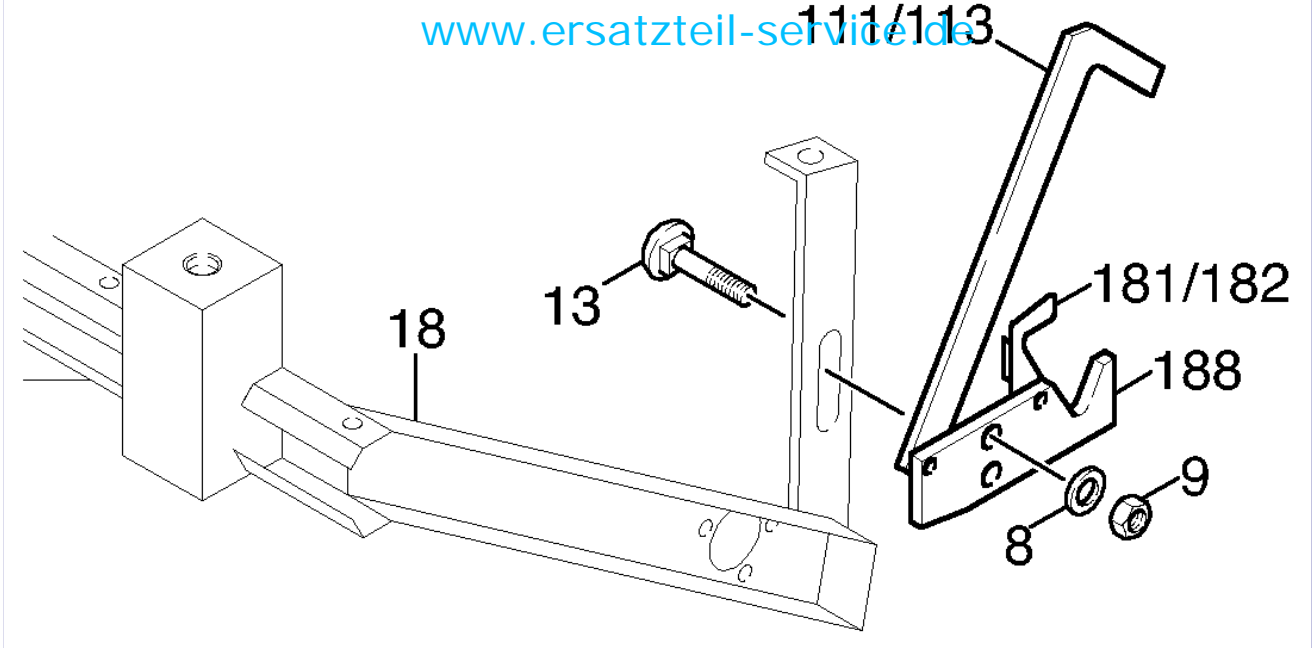

Stückliste:

Ref. #	Artikelnr.	Artikelname	Menge	Beschreibung
008	36-90700-00008	U-Scheibe U8	4.0000	St
009	36-90650-00008	Mutter M8, selbstsichernd	4.0000	St
013	36-90160-08020	Schloßschraube M8x20	4.0000	
018	28-10-0027-0	Rahmen FKM-500	1.0000	
111	28-10-0015-0	Kippsicherung links	1.0000	St
113	28-10-0014-0	Kippsicherung rechts	1.0000	St
181	06-30-1498-00	Arretierung, links	1.0000	St
188	28-10-0025-0	Einhängelasche Schmutzsammelbehälter	2.0000	St

8 referenz(en)