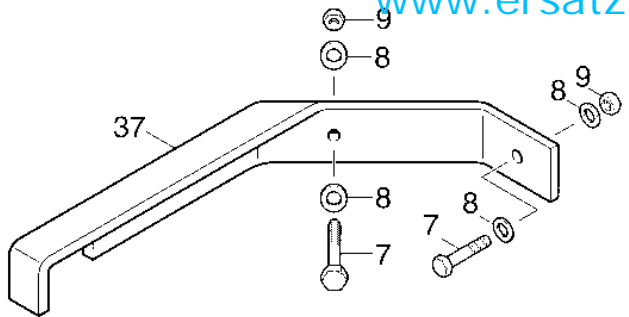

PARK-Serie

Stückliste:

Ref. #	Artikelnr.	Artikelname	Menge	Beschreibung
07	36-90100-08030	Schraube M8x30, Sechskant	4.0000 St	
08	36-90700-00008	U-Scheibe U8	8.0000 St	
09	36-90649-00008	Mutter M8	4.0000 St	
37	28-10-0008-0	Einhängenhaken E+A Serie	1.0000 St	
37a	28-10-0021-0	Einhängenhaken Park-Serie	1.0000 St	

5 referenz(en)