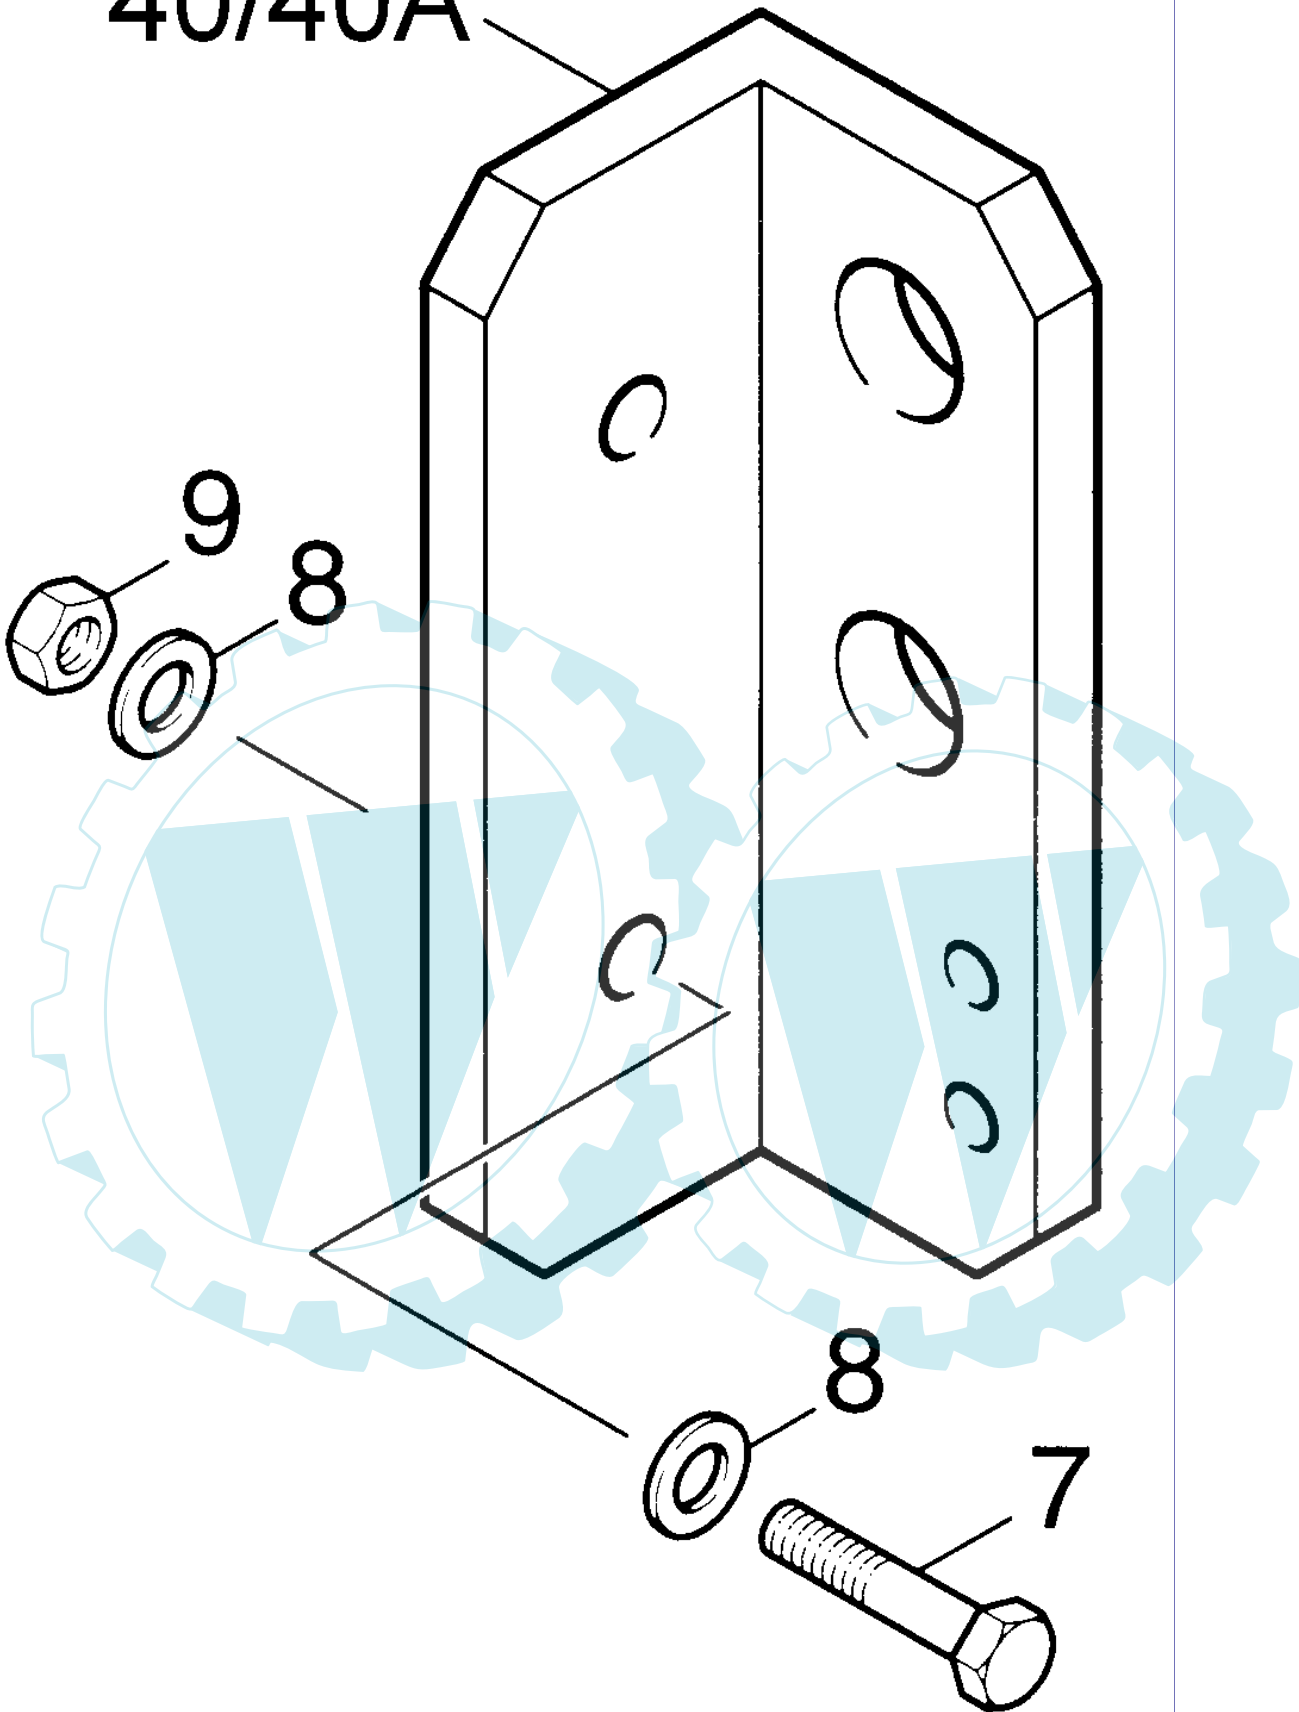

40/40A

Stückliste:

Ref. #	Artikelnr.	Artikelname	Menge	Beschreibung
07	36-90100-08030	Schraube M8x30, Sechskant	2.0000 St	
08	36-90700-00008	U-Scheibe U8	4.0000 St	
09	36-90649-00008	Mutter M8	2.0000 St	
40	28-83-23-D0000-0	Halter Schnellkupplungen	1.0000 St	
40a	28-10-0012-0	Halter f. Schnellkupplungen	1.0000 St	

5 referenz(en)