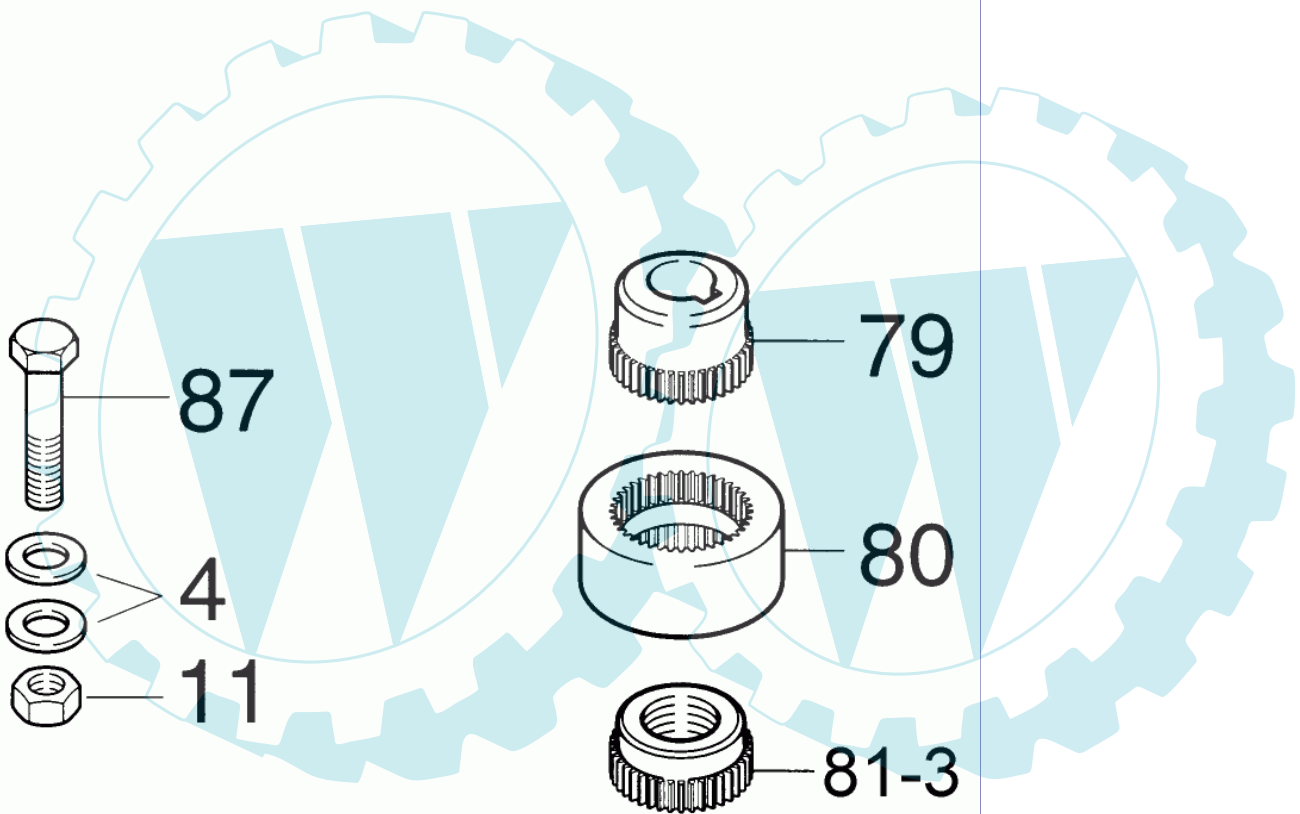

Stückliste:

Ref. #	Artikelnr.	Artikelname	Menge	Beschreibung
004	36-90700-00006	U-Scheibe U6	8.0000	St
011	36-90650-00006	Mutter M6, selbstsichernd	4.0000	St
079	28-83-18-00013-0	Antriebsritzel Pumpenseitig	1.0000	St
080	28-83-18-00014-0	Kupplungshülse - 24 Zähne	1.0000	St
081-3	28-83-18-00015-W4	Kupplungsritzel 13PS Honda	1.0000	St
087	36-90100-06035	Schraube M6x35	4.0000	
107c	28-83-18-B0000-W3	Pumpenträger 13PS Honda	1.0000	St

7 referenz(en)