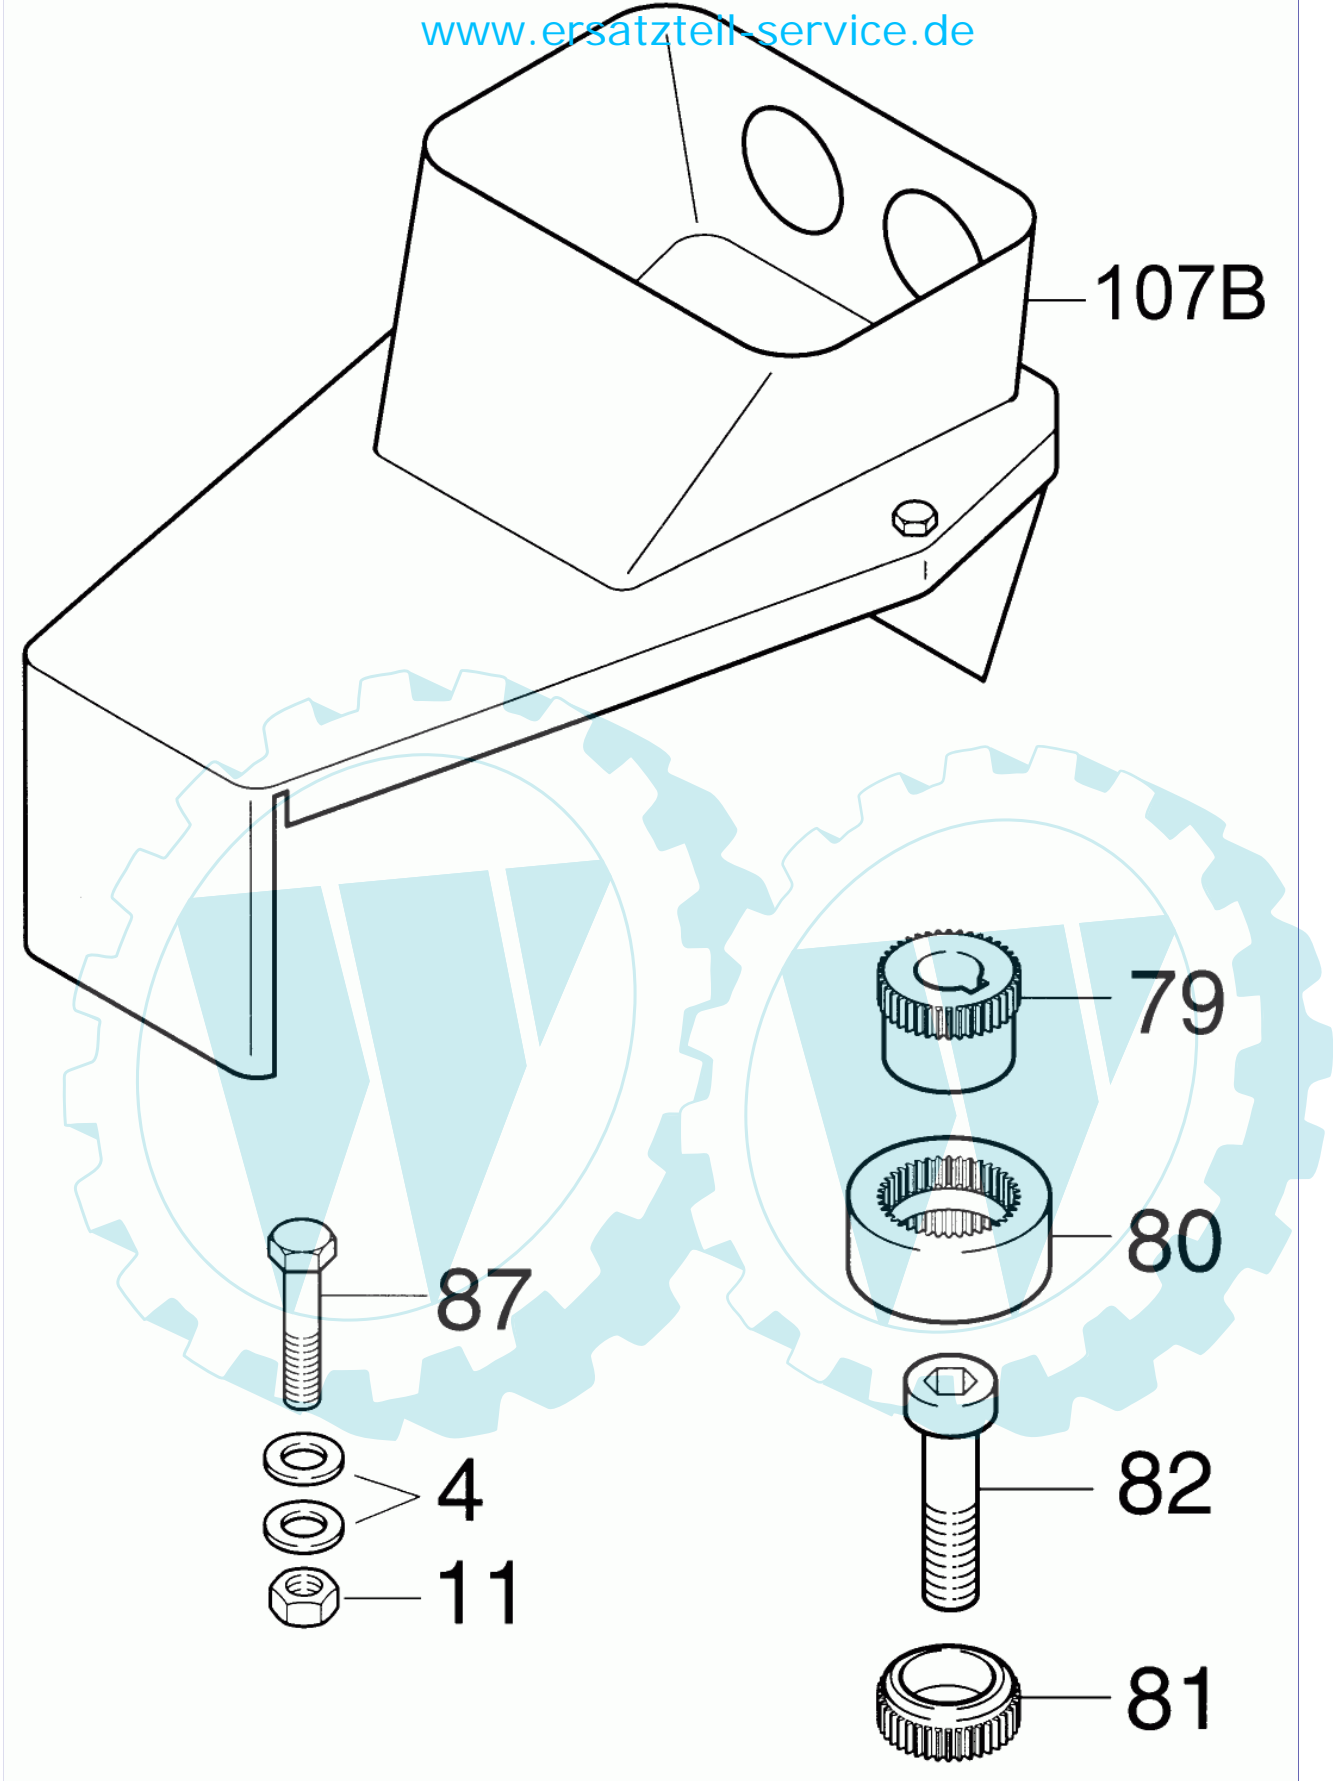

7 referenz(en)

Ats13bmu (#2/0)

**Stückliste:**

Ref. #	Artikelnr.	Artikelname	Menge	Beschreibung
004	36-90700-00006	U-Scheibe U6	8.0000	St
011	36-90650-00006	Mutter M6, selbstsichernd	4.0000	St
079	28-83-18-00013-0	Antriebsritzel Pumpenseitig	1.0000	St
080	28-83-18-00014-0	Kupplungshülse - 24 Zähne	1.0000	St
081-2	28-83-18-00015-W3	Kupplungsritzel 13PS	1.0000	St
087	36-90100-06035	Schraube M6x35	4.0000	
107a	28-83-18-B0000-W1	Pumpenträger E-130G/130HY	1.0000	St

7 referenz(en)

**Stückliste:**

Ref. #	Artikelnr.	Artikelname	Menge	Beschreibung
004	36-90700-00006	U-Scheibe U6	8.0000	St
011	36-90650-00006	Mutter M6, selbstsichernd	4.0000	St
079	28-83-18-00013-0	Antriebsritzel Pumpenseitig	1.0000	St
080	28-83-18-00014-0	Kupplungshülse - 24 Zähne	1.0000	St
081	28-83-18-00015-W1	Kupplungsritzel 13/15PS	1.0000	St
083	28-00-AA-00099	Polradschraube 13/15PS	1.0000	St
087	36-90100-06035	Schraube M6x35	4.0000	
107a	28-83-18-B0000-W1	Pumpenträger E-130G/130HY	1.0000	St

8 referenz(en)

**Stückliste:**

Ref. #	Artikelnr.	Artikelname	Menge	Beschreibung
004	36-90700-00006	U-Scheibe U6	8.0000	St
011	36-90650-00006	Mutter M6, selbstsichernd	4.0000	St
079	28-83-18-00013-0	Antriebsritzel Pumpenseitig	1.0000	St
080	28-83-18-00014-0	Kupplungshülse - 24 Zähne	1.0000	St
081-3	28-83-18-00015-W4	Kupplungsritzel 13PS Honda	1.0000	St
087	36-90100-06035	Schraube M6x35	4.0000	
107c	28-83-18-B0000-W3	Pumpenträger 13PS Honda	1.0000	St

7 referenz(en)

**Stückliste:**

Ref. #	Artikelnr.	Artikelname	Menge	Beschreibung
004	36-90700-00006	U-Scheibe U6	8.0000 St	
011	36-90650-00006	Mutter M6, selbstsichernd	4.0000 St	
079	28-83-18-00013-0	Antriebsritzel Pumpenseitig	1.0000 St	
080	28-83-18-00014-0	Kupplungshülse - 24 Zähne	1.0000 St	
081	28-83-18-00015-W1	Kupplungsritzel 13/15PS	1.0000 St	
082	28-00-AA-00099	Polradschraube 13/15PS	1.0000 St	
087	36-90100-06035	Schraube M6x35	4.0000	
107B	28-83-18-B0000-W2	Pumpenträger f.E-150HY	1.0000 St	