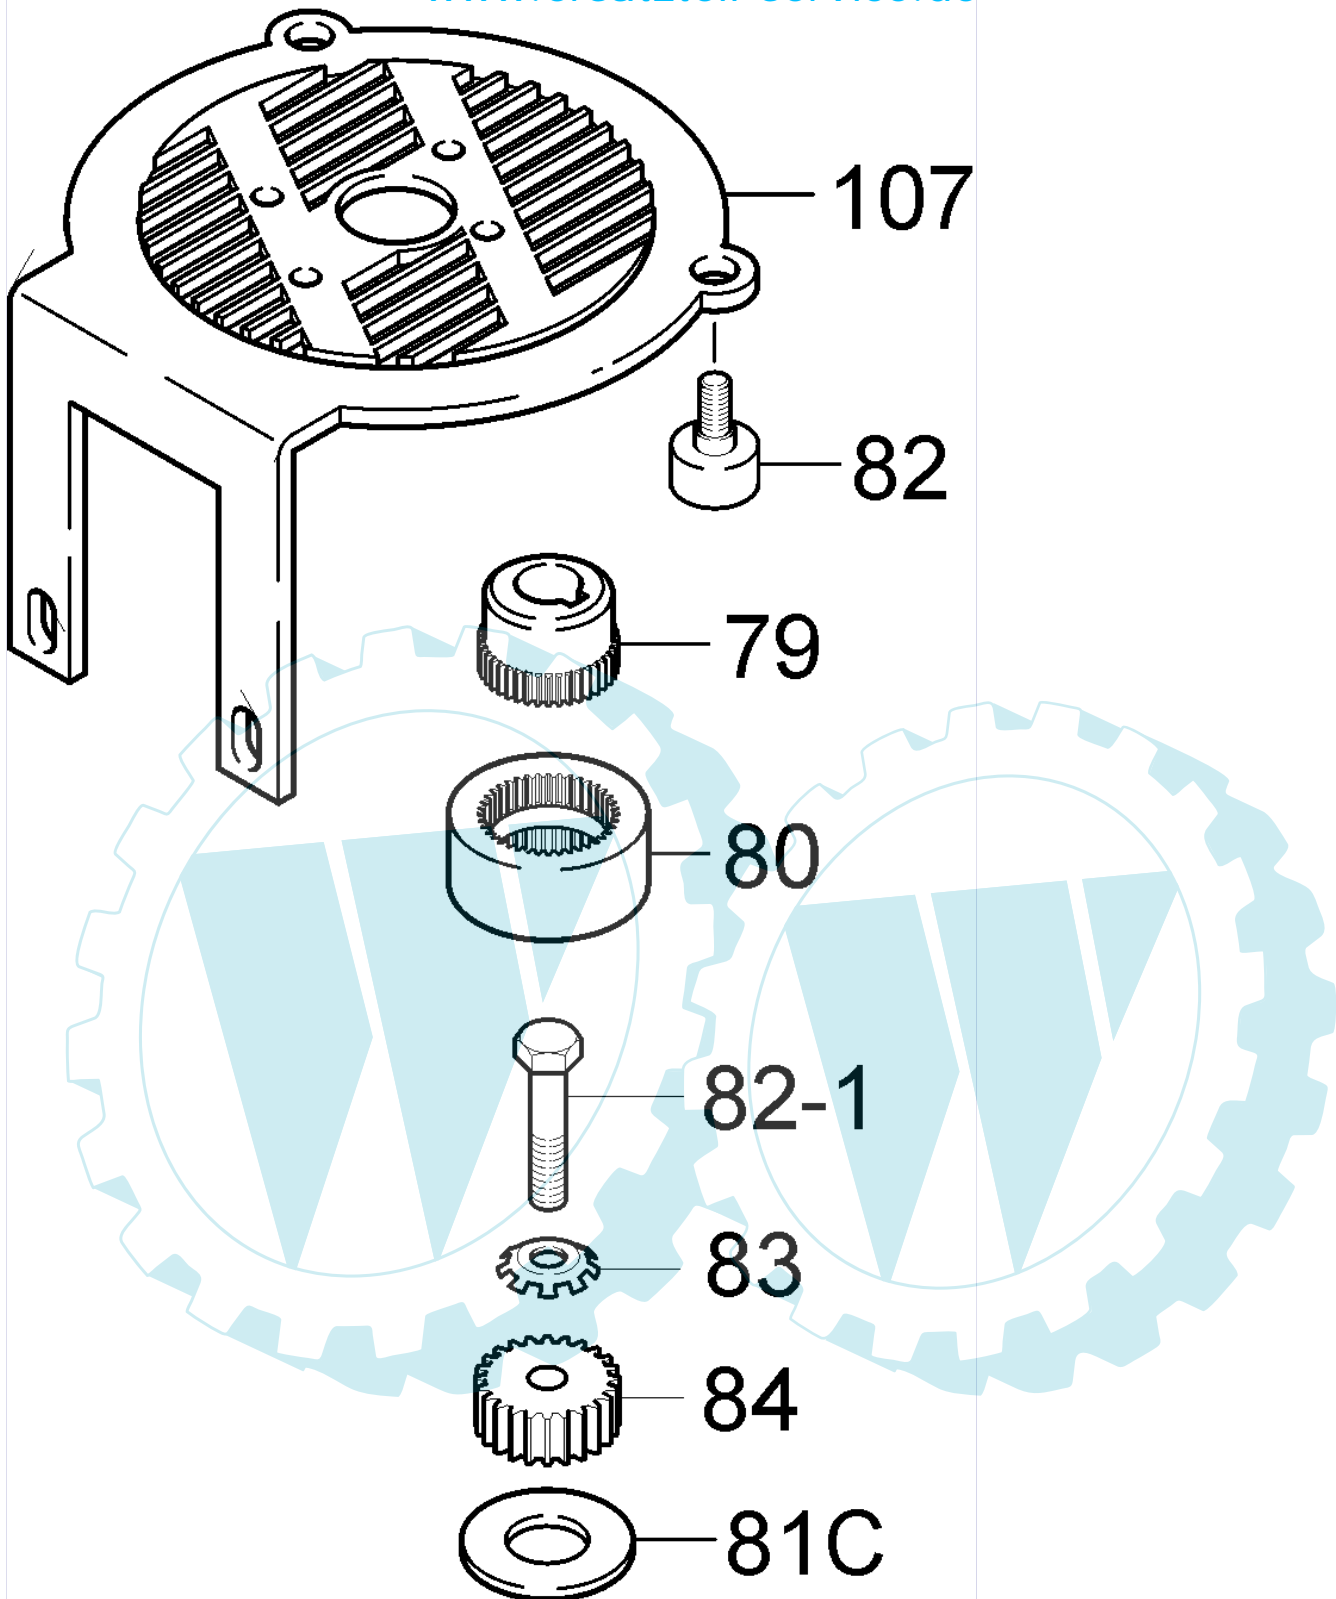

46 referenz(en)

**Stückliste:**

Ref. #	Artikelnr.	Artikelname	Menge	Beschreibung
79	28-83-18-00013-0	Antriebsritzel Pumpenseitig	1.0000	St
80	28-83-18-00014-0	Kupplungshülse - 24 Zähne	1.0000	St
107	28-10-0034-0	Pumpenträger A-214HO/A-216HO	1.0000	St
81C	28-00-AC-00116	Scheibe 45mm 4mm	1.0000	St
82	28-80-0023-0	Distanzstücke für A-214/A-216HO	2.0000	St
82-1	28-80-0021-0	Schraube 16x1,5x50	1.0000	St
83	36-90770-00016	Zahnscheibe M16	1.0000	St
84	28-15-0008-0	Antriebsritzel 24-Zähne	1.0000	St