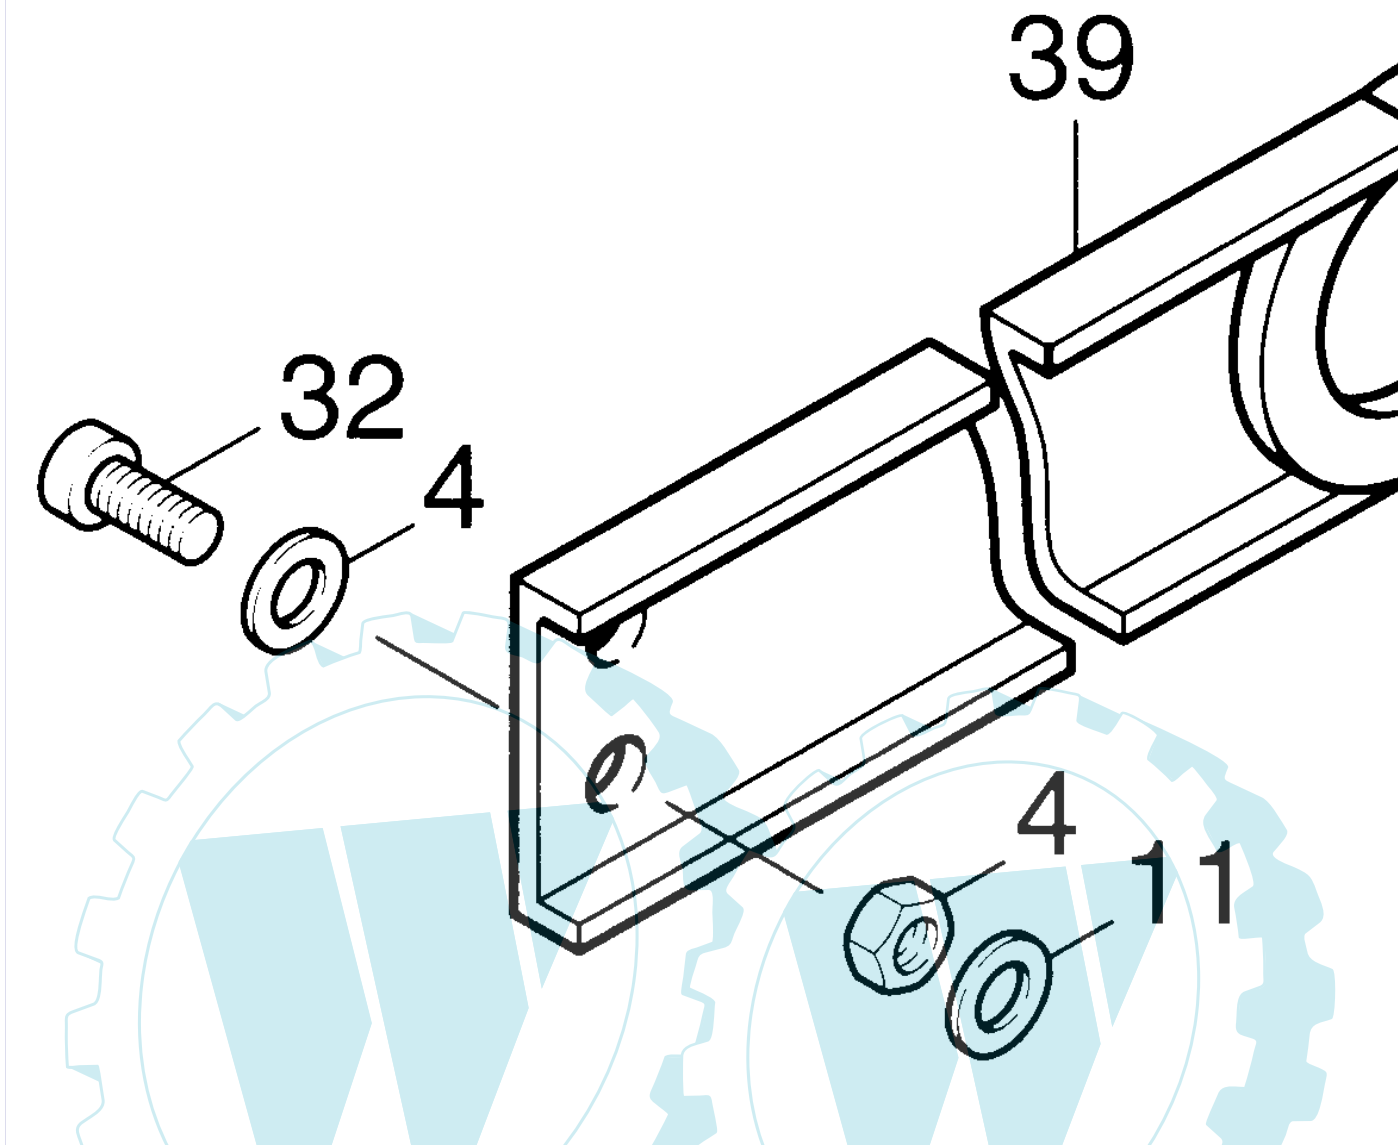

Stückliste:

Ref. #	Artikelnr.	Artikelname	Menge	Beschreibung
04	36-90700-00006	U-Scheibe U6	4.0000	St
11	36-90650-00006	Mutter M6, selbstsichernd	2.0000	St
32	36-90100-06020	Schraube M6x20	2.0000	St
39	28-10-0009-0	Führungöse, Seitenverstellung	1.0000	St

4 referenz(en)