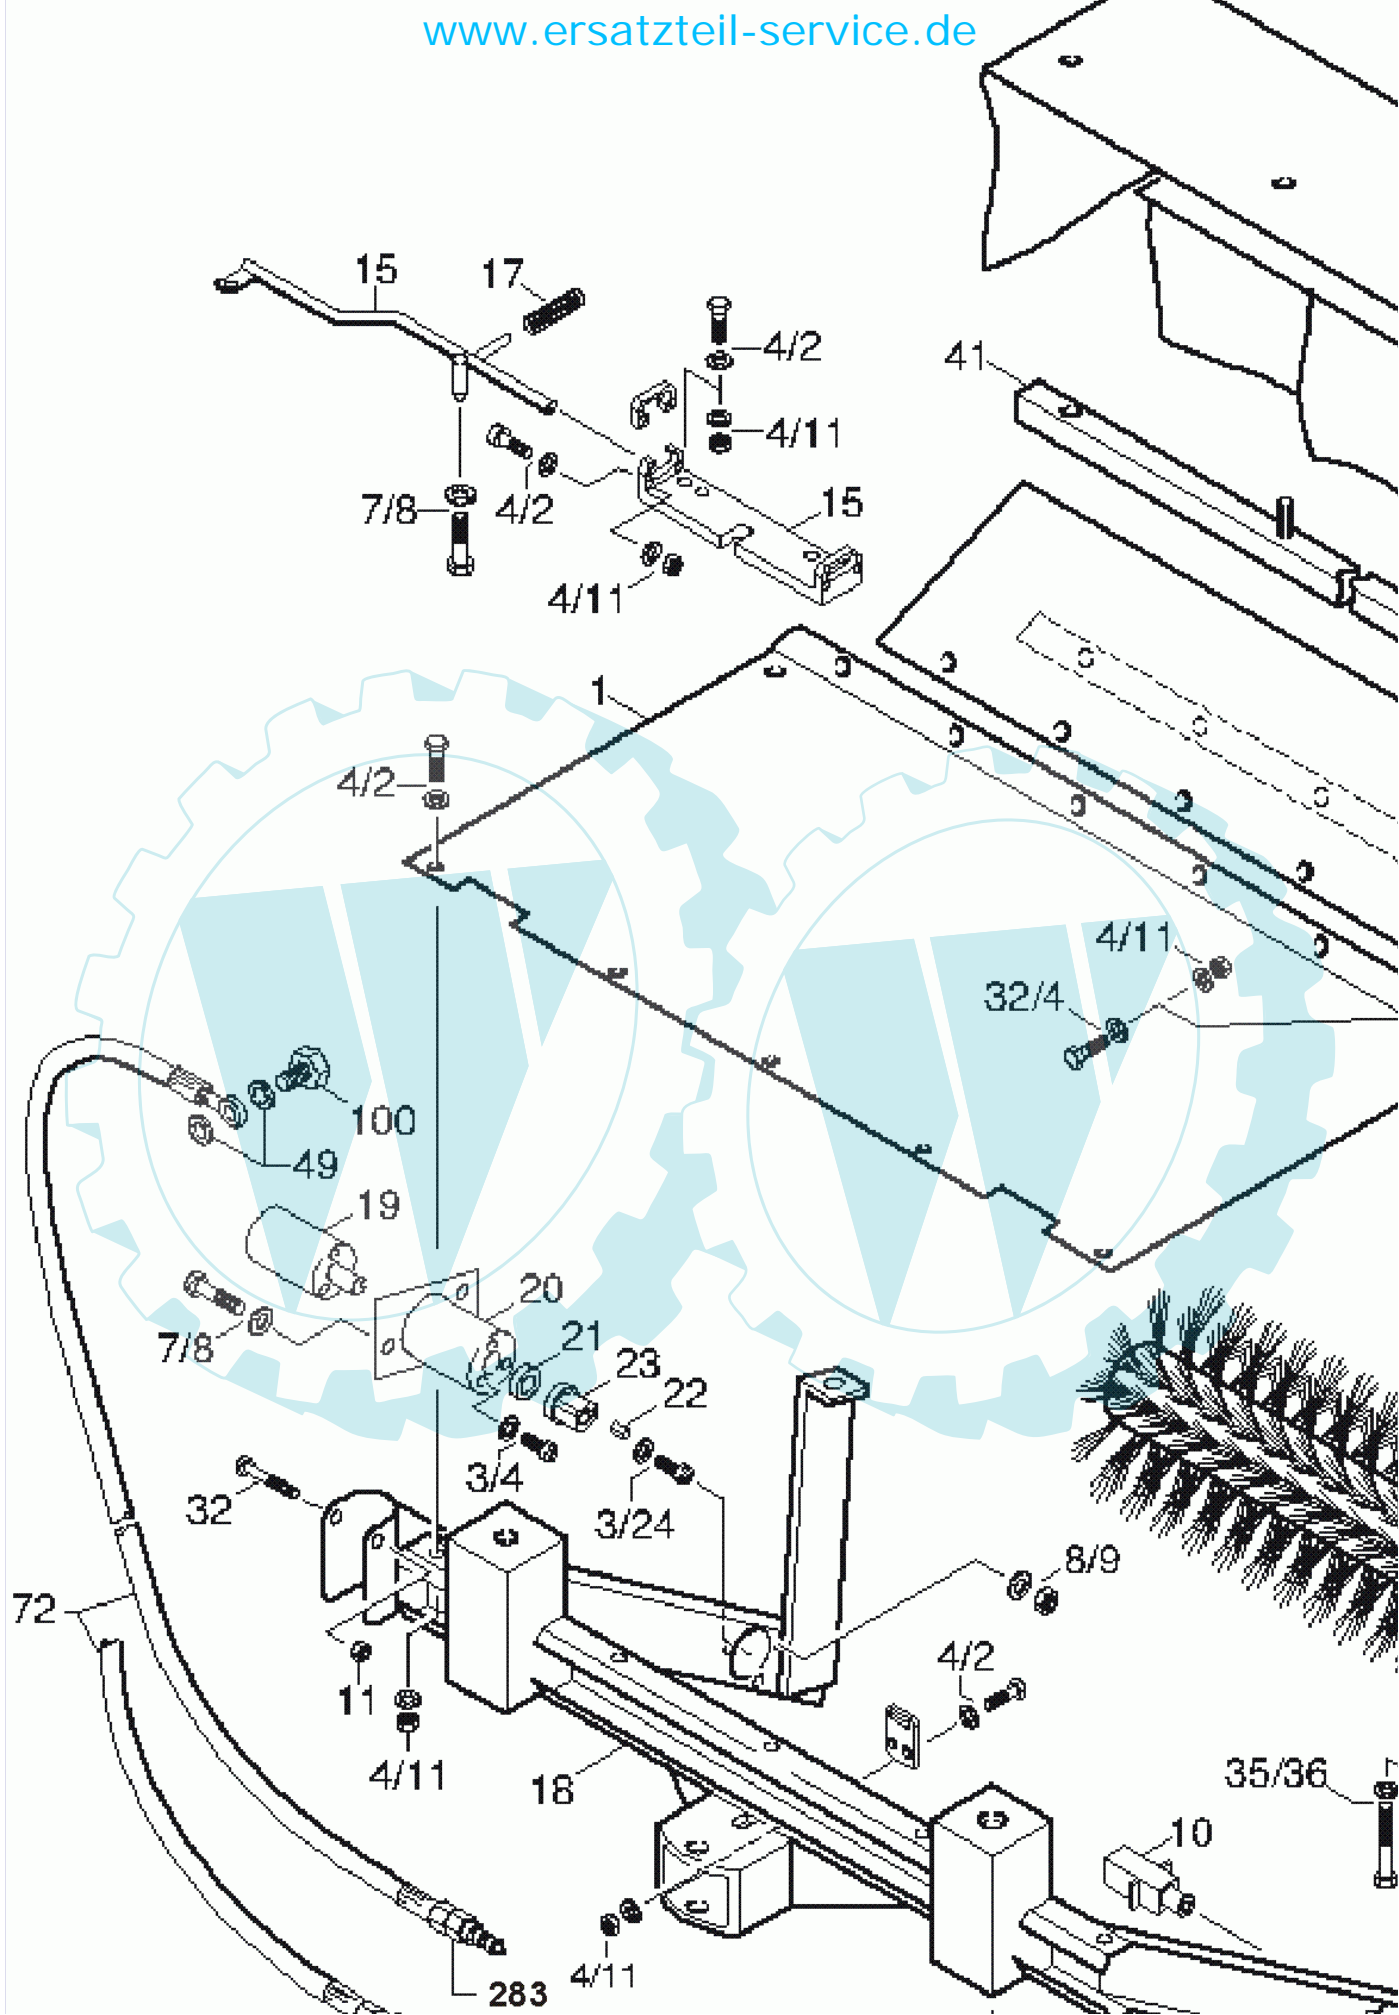

Ref. #	Artikelnr.	Artikelname	Menge	Beschreibung
001	28-10-0026-0	Winkeldach FKM-500	1.0000	St
002	36-90100-06016	Schraube M6x16	14.0000	St
003	36-90100-06010	Schraube M6x10	4.0000	St
004	36-90700-00006	U-Scheibe U6	28.0000	St
005/5A	28-BE-08-300	Schneekehrwalze 8 Besatzreih.	1.0000	St
006	28-00-0002-0	Lagerschale	2.0000	St
006A	28-00-0003-0	Kugellager	1.0000	St
007	36-90100-08030	Schraube M8x30, Sechskant	5.0000	St
008	36-90700-00008	U-Scheibe U8	8.0000	St
009	36-90650-00008	Mutter M8, selbstsichernd	6.0000	St
010	28-00-0004-0	Burstenwelle rechts	1.0000	St
011	36-90650-00006	Mutter M6, selbstsichernd	12.0000	St
013	36-90160-08020	Schloßschraube M8x20	3.0000	St
014	28-15-0007-0	Stützrad FKM-500	2.0000	St
015	28-10-0001-0	Verriegung, Schwenkeinrichtung	1.0000	St
017	28-80-0005-0	Druckfeder	1.0000	St
018	28-10-0027-0	Rahmen FKM-500	1.0000	St
019	28-00-EK-00002	"Hydraulik-Motor 3/8""	1.0000	St
020	28-10-0004-0	Aufnahme,Hydraulikmotor	1.0000	St
021	28-10-0004-0	Aufnahme,Hydraulikmotor	1.0000	St
022	07-750001	Keil	1.0000	St
023	28-00-0005-0	Burstenwelle links	1.0000	St
024	28-80-0006-0	Scheibe M6X25X1,2mm	1.0000	St
025	28-20-0004-0	Hebel f. Höhenverstellung	2.0000	St
026	28-73-01-00008	Spindel M12	2.0000	St
027	28-10-0028-0	Stütze für Höhenverstellung	2.0000	St
028	28-00-0001-0	YET-Lager komplett	1.0000	St
029	36-90100-12040	Schraube M12x40	2.0000	St
030	36-90700-00012	U-Scheibe U12	2.0000	St
032	36-90100-06070	Schraube M6x70	2.0000	St
034	36-90750-00008	Federring F8	1.0000	St
035	36-90100-10080	Schraube M10x80	2.0000	St
036	36-90700-00010	U-Scheibe U10	4.0000	St
037	36-90649-00010	Mutter M10	2.0000	St
038	28-72-31-00006	Spritzschutzgummi	1.0000	St
039	28-72-31-00003	Klemmleiste f. Kehrleiste	1.0000	St
040	28-65-0001-0	Spritzschutzaufnahme 2-tellig	1.0000	St
041	28-65-0001-0	Spritzschutzaufnahme 2-tellig	1.0000	St
042	28-65-2000-0	Spritzschutz rechts - FKM-500	1.0000	St
043	28-65-1000-0	Spritzschutz links - FKM-500	1.0000	St
049	28-75-0003-0	"16x24x1,5mm, Dichtring 3/8""	4.0000	St
072	28-30-0019-0	Hydraulikschlauch FKM-500	2.0000	St
100	28-80-0011-0	"Hohlschraube 3/8""	2.0000	St
283	28-00-ES-00010-W	SVK-Stecker	1.0000	St
284	28-00-ET-00010-W	SVK-Muffe	1.0000	St
287	FKM-SBE-400	Seitenbesen mit Anbauteilen	0.0000	St

46 referenz(en)