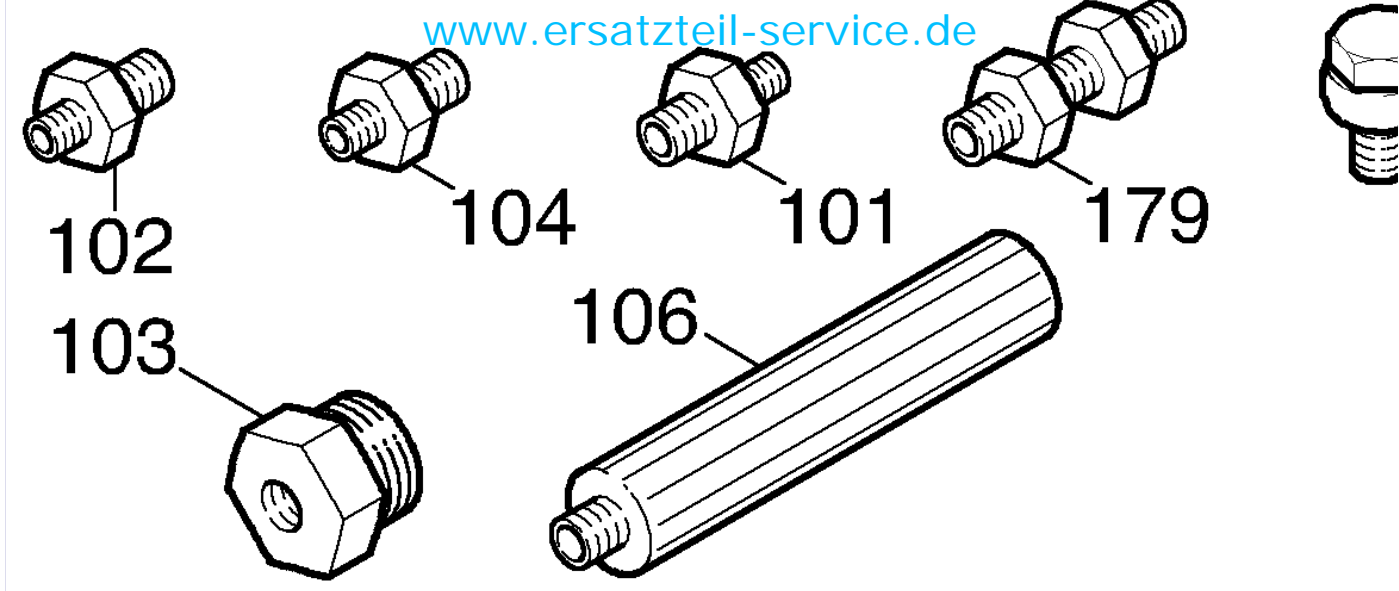

Stückliste:

Ref. #	Artikelnr.	Artikelname	Menge	Beschreibung
101	28-00-EE-00011-W	Einschraubverschr. 3/8""	1.0000	St
102	28-00-EE-00012-W	Einschraubverschr. 3/4-3/8""	1.0000	St
103	28-75-0010-0	Einschraubverschraubung groß	1.0000	
104	28-00-EE-00016-W	Schottverschraubung	1.0000	St
106	28-42-0001-0	Saugkopffilter für FKM-500	1.0000	
179	28-00-EE-00016	Schottverschraubung	1.0000	St
180	28-00-EE-00017	Schwenkverschraubung	1.0000	St

7 referenz(en)