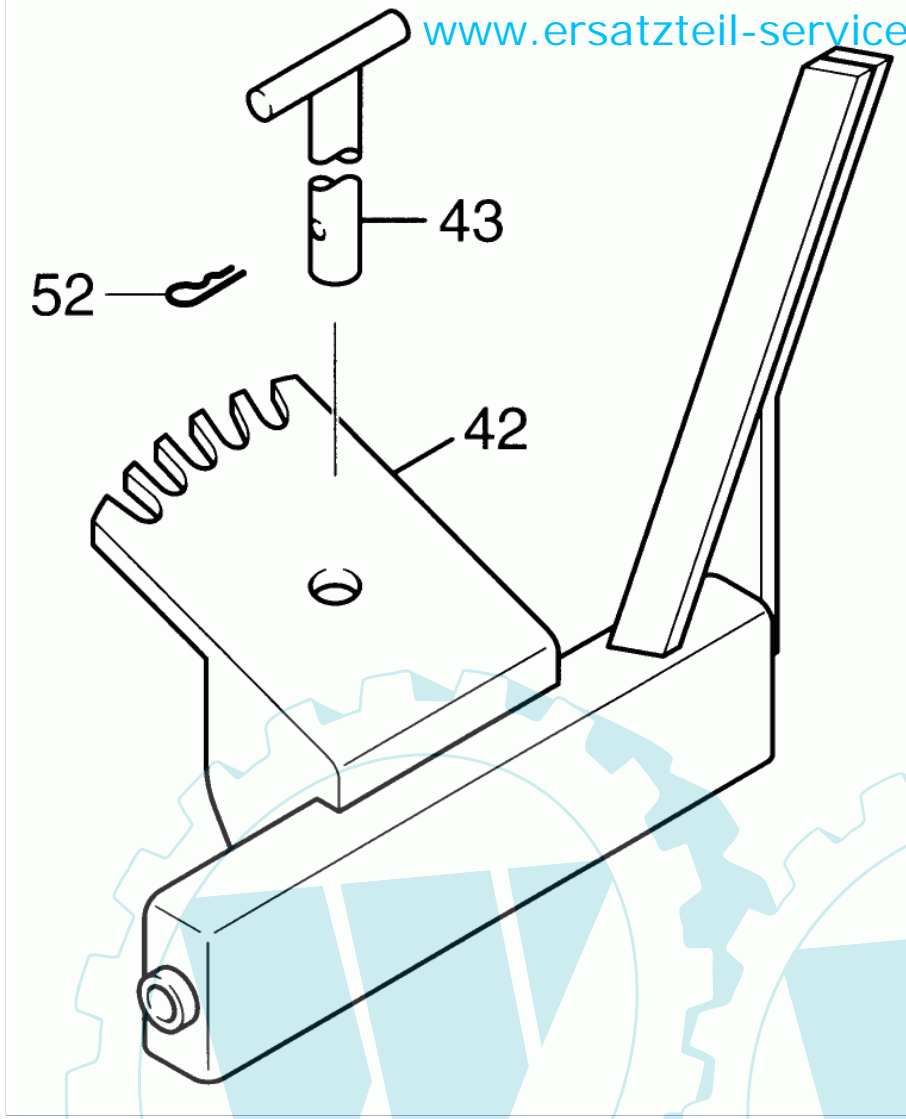

Stückliste:

Ref. #	Artikelnr.	Artikelname	Menge	Beschreibung
42	28-10-0011-0	Pendelausgleich m. Schwenkt.	1.0000 St	
43	28-73-01-P0000	Absteckbolzen	1.0000 St	
52	28-80-0007-0	Federstecker 3 mm	1.0000 St	

3 referenz(en)