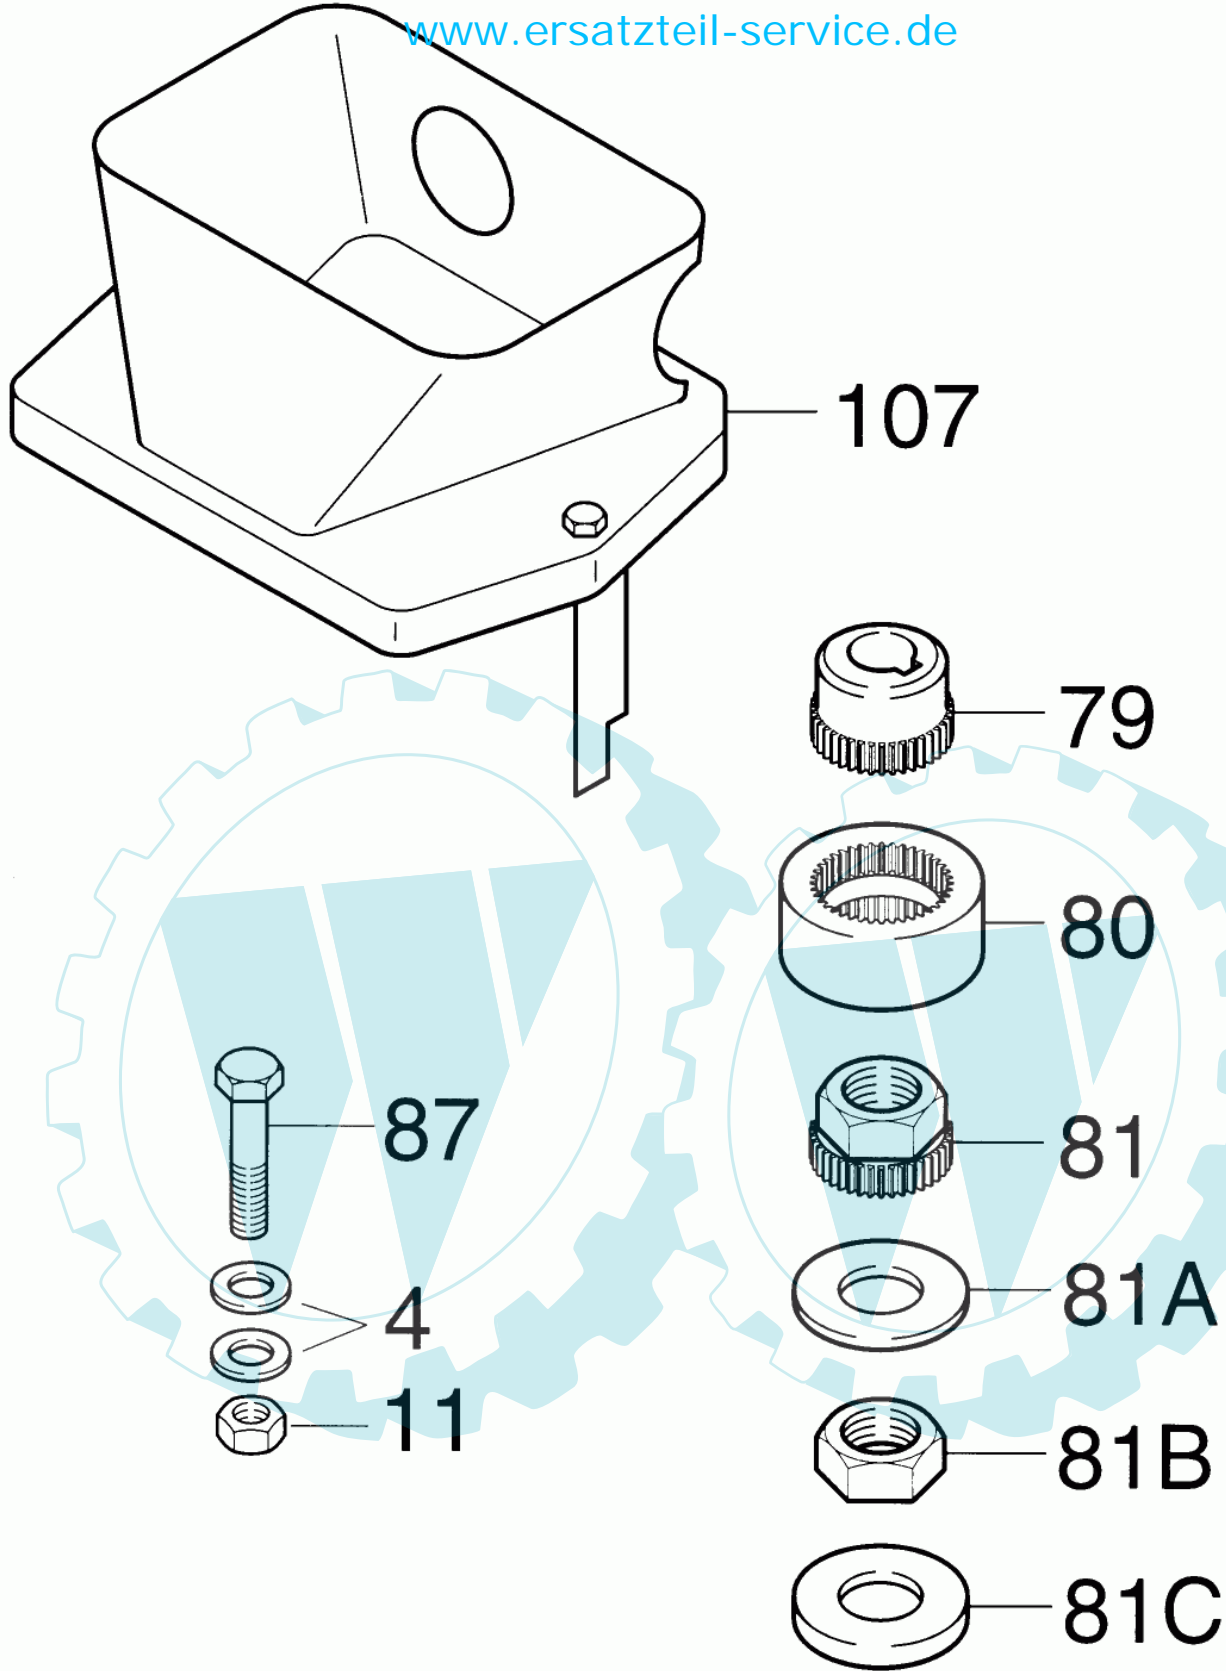

8 referenz(en)

**Stückliste:**

Ref. #	Artikelnr.	Artikelname	Menge	Beschreibung
004	36-90700-00006	U-Scheibe U6	8.0000	St
011	36-90650-00006	Mutter M6, selbstsichernd	4.0000	St
079	28-83-18-00013-0	Antriebsritzel Pumpenseitig	1.0000	St
080	28-83-18-00014-0	Kupplungshülse - 24 Zähne	1.0000	St
081-3	28-83-18-00015-W4	Kupplungsritzel 13PS Honda	1.0000	St
087	36-90100-06035	Schraube M6x35	4.0000	
107c	28-83-18-B0000-W3	Pumpenträger 13PS Honda	1.0000	St

7 referenz(en)

**Stückliste:**

Ref. #	Artikelnr.	Artikelname	Menge	Beschreibung
004	36-90700-00006	U-Scheibe U6	8.0000 St	
011	36-90650-00006	Mutter M6, selbstsichernd	4.0000 St	
079	28-83-18-00013-0	Antriebsritzel Pumpenseitig	1.0000 St	
080	28-83-18-00014-0	Kupplungshülse - 24 Zähne	1.0000 St	
081	28-83-18-00015-W1	Kupplungsritzel 13/15PS	1.0000 St	
082	28-00-AA-00099	Polradschraube 13/15PS	1.0000 St	
087	36-90100-06035	Schraube M6x35	4.0000	
107B	28-83-18-B0000-W2	Pumpenträger f.E-150HY	1.0000 St	

8 referenz(en)

**Stückliste:**

Ref. #	Artikelnr.	Artikelname	Menge	Beschreibung
004	36-90700-00006	U-Scheibe U6	8.0000	St
011	36-90650-00006	Mutter M6, selbstsichernd	4.0000	St
079	28-83-18-00013-0	Antriebsritzel Pumpenseitig	1.0000	St
080	28-83-18-00014-0	Kupplungshülse - 24 Zähne	1.0000	St
081	28-83-18-00015-R	Kupplungsritzel 14/16/18PS	1.0000	St
081a	36-90700-00020	U-Scheibe U20	1.0000	
081b	28-00-AB-00099	Mutter f. Polrad	1.0000	St
081c	28-00-AC-00116	Scheibe 45mm 4mm	1.0000	St
087	36-90100-06035	Schraube M6x35	4.0000	
107	28-83-18-B0000-W	Pumpenträger Zweizylinder	1.0000	St